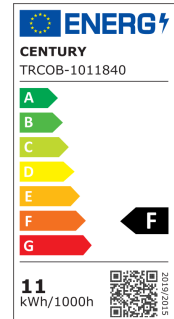

# LINEARE • TRCOB-1011840 TRE-D COB

11W (75W) • 1000 Lm • 4000K • R7S

Durata

≥15.000  
Accensioni

Risparmio