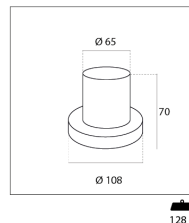

GARDEN • SOLARE • SUN-BASE SUNNY

Caratteristiche generali

General characteristics / Caractéristiques générales / Obecné vlastnosti / Allgemeine Merkmale / Características generales / Γενικά χαρακτηριστικά

Codice Articolo SUN-BASE
Item number / Code de l'article / Kód položky / Artikelcode / Código del artículo / Kodikós stoicheíou

Codice EAN 9090171022728
EAN code / Code EAN / Kód EAN / EAN-Code / Código EAN / Kodikós EAN

Tecnologia LED
Technology / Technologie / Technologie / Technologie / Tecnología / Tecnología

Tipologia ACCESSORIO
Type / Type / Typ / Typ / Tipo / Τύπος

Famiglia GARDEN
Family / Famille / Rodina / Familie / Família / Οικογένεια

Linea SUNNY
Line / Ligne / Řádek / Linie / Línea / Grammí

Dimensioni

Dimensions and weight / Dimensions et poids / Rozměry a hmotnost / Abmessungen und Gewicht / Dimensiones y peso / Διαστάσεις και βάρος

Diametro 108 mm
Diameter / Diamètre / Průměr / Durchmesser / Diámetro / Diámetros

Spessore 70 mm
Thickness / Épaisseur / Tloušťka / Dicke / Espesor / Páchos

Peso netto 128 gr
Net weight / Poids net / Čistá hmotnost / Nettogewicht / Peso neto / Katharó βάρος

Imballo

Packing / Emballage / Obal / Verpackung / Embalaje / Syskevasía

Inner Carton 1 pz
Inner Carton / Carton Intérieur / Vnitřní karton / Innerer Karton / Caja de cartón interior / Εσωτερικό κουτί

Master carton 50 pz
Master Carton / Maître Carton / Vnější karton / Vorlagenkarton / Master Carton / Κύριο κουτί

Peso lordo 177 gr
Gross weight / Poids Brut / Hrubá hmotnost / Bruttogewicht / Peso bruto / Μεϊκτό βάρος

Confezione Color Box
Package / Emballage / Balík / Paket / Paquete / Pakéto

Altre caratteristiche

Other characteristics / Autres fonctionnalités / Další funkce / Andere Funktionen / Otras características / Άλλα χαρακτηριστικά

Grado protezione IP65
Degree of protection / Degré de protection / Stupeň ochrany / Schutzgrad / Grado de protección / Βαθμός προστασίας

Grado resistenza Urti IK08
Impact resistance degree / Degré de résistance aux chocs / Stupeň odolnosti proti nárazu / Schlagfestigkeit Grad / Grado de resistencia al impacto / Βαθμός αντιστάσης στην πρόσκρουση