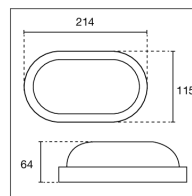

250 g

Caratteristiche generali

General characteristics / Caractéristiques générales / Obecné vlastnosti / Allgemeine Merkmale / Características generales / Genelik karakteristiká

Codice Articolo SMO-162230
Item number / Code de l'article / Kód položky / Artikelcode / Código del artículo / Kodikós stoicheiou

Codice EAN 9090171025583
EAN code / Code EAN / Kód EAN / EAN-Code / Código EAN / Kodikós EAN

Tecnologia LED
Technology / Technologie / Technologie / Tecnología / Tecnología

Tipologia APPARECCHIO
Type / Type / Typ / Typ / Tipo / Týpos

Famiglia PLAFONIERE
Family / Famille / Rodina / Familie / Família / Oikogéneia

Linea SIMPLY
Line / Ligne / Řádek / Linie / Línea / Grammí

Dimensioni

Dimensions and weight / Dimensions et poids / Rozměry a hmotnost / Abmessungen und Gewicht / Dimensiones y peso / Διαστάσεις και βάρος

Larghezza 214 mm
Width / Largeur / Šíře / Breite / Ancho / Πλάτος

Spessore 64 mm
Thickness / Épaisseur / Tloušťka / Dicke / Espesor / Πάχος

Peso netto 258 gr
Net weight / Poids net / Čistá hmotnost / Nettogewicht / Peso neto / Καθαρό βάρος

Imballo

Packing / Emballage / Obal / Verpackung / Embalaje / Syskevasía

Inner Carton 1 pz
Inner Carton / Carton Intérieur / Vnitřní karton / Innerer Karton / Caja de cartón interior / Εσωτερικό κουτί

Master carton 20 pz
Master Carton / Maître Carton / Vnější karton / Vorlagenkarton / Master Carton / Κύριο κουτί

Peso lordo 277 gr
Gross weight / Poids Brut / Hrubá hmotnost / Bruttogewicht / Peso bruto / Μεϊκτό βάρος

Confezione Film PE
Package / Emballage / Balík / Paket / Paquete / Πακέτο

Caratteristiche tecniche

Technical features / Caractéristiques techniques / Technické vlastnosti / Technische Merkmale / Características técnicas / Τεχνικά χαρακτηριστικά

Potenza effettiva 16W
Effective power / Puissance effective / Efektivní výkon / Wirkleistung / Poder efectivo / Αποτελεσματική ισχύς

Flusso Luminoso Source 1650 Lm
Source luminous flux / Flux lumineux source / Zdroj světelný tok / Quelle Lichtstrom / Fuente de flujo luminoso / Φορράς φέγγυα

Flusso Luminoso Output 1280 Lm
Output luminous flux / Flux lumineux de sortie / Výstupní světelný tok / Ausgangslichtstrom / Flujo luminoso de salida / Κιμενετί φέγγυα

Colore luce 3000K
Light color / Couleur claire / Barva světle / Helle Farbe / Color claro / Χρόμα φωτο

Apertura fascio 120°
Beam opening / Ouverture du faisceau / Úhel vyzařování / Balkenöffnung / Apertura de la viga / Ανοίγμα δοκών

Resa cromatica (CRI) 80
Color rendition (CRI) / Rendu des couleurs (Cr) / Ztvárnění barev (CRI) / Farbwiedergabe (CRI) / Rendimiento de color (CRI) / Παράδοσι χρωμάτων (CRI)

Dimmerabile N
Dimmable / Dimmable / Strmívatelné / Dimmbar / Regulable / Με ροστάτι

Voltaggio 220-240 V/AC
Voltage / Tension / Napětí / Spannung / Voltaje / Τάση

Altre caratteristiche

Other characteristics / Autres fonctionnalités / Další funkce / Andere Funktionen / Otras características / Άλλα χαρακτηριστικά