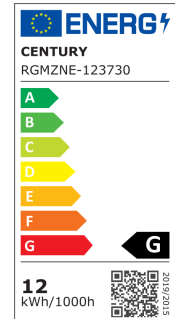

TRACK LIGHT • RGMZNE-123730

REGIA MINI

12W • 772 Lm • 3000K

Durata

≥15.000
Accensioni

Caratteristiche generali

General characteristics / Caractéristiques générales / Obecné vlastnosti / Allgemeine Merkmale / Características generales / Geniká charaktiristiká