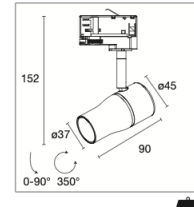

Caratteristiche generali

General characteristics / Caractéristiques générales / Obecné vlastnosti / Allgemeine Merkmale / Características generales / Geniká charaktiristiká

Codice Articolo RGMZNE-123730
Item number / Code de l'article / Kód položky / Artikelcode / Código del artículo / Kodikós stoicheíou

Codice EAN 9090171017533
EAN code / Code EAN / Kód EAN / EAN-Code / Código EAN / Kodikós EAN

Tecnologia LED
Technology / Technologie / Technologie / Technologie / Tecnología / Tecnología

Tipologia APPARECCHIO
Type / Type / Typ / Typ / Tipo / Týpos

Famiglia TRACK LIGHT
Family / Famille / Rodina / Familie / Família / Οικογένεια

Linea REGIA MINI
Line / Ligne / Řádek / Linie / Línea / Grammí

Dimensioni

Dimensions and weight / Dimensions et poids / Rozměry a hmotnost / Abmessungen und Gewicht / Dimensiones y peso / Διαστάσεις και βάρος

Diametro 37 mm
Diameter / Diamètre / Průměr / Durchmesser / Diámetro / Diámetros

Peso netto 282 gr
Net weight / Poids net / Čistá hmotnost / Nettogewicht / Peso neto / Katharó βάρος

Imballo

Packing / Emballage / Obal / Verpackung / Embalaje / Syskevasía

Inner Carton 1 pz
Inner Carton / Carton Intérieur / Vnitřní karton / Innerer Karton / Caja de cartón interior / Εσωτερικό κουτί

Master carton 6 pz
Master Carton / Maître Carton / Vnější karton / Vorlagenkarton / Master Carton / Κύριο κουτί

Confezione Box
Package / Emballage / Balík / Paket / Paquete / Pakéto

Caratteristiche tecniche

Technical features / Caractéristiques techniques / Technické vlastnosti / Technische Merkmale / Características técnicas / Technická charaktiristiká

Potenza effettiva 12W
Effective power / Puissance effective / Efektivní výkon / Wirkleistung / Poder efectivo / Αποτελεσματική ισχύς

Flusso Luminoso Output 772 Lm
Output luminous flux / Flux lumineux de sortie / Výstupní světelný tok / Ausgangslichtstrom / Flujo luminoso de salida / Κιμεnetí fényáram

Colore luce 3000K
Light color / Couleur claire / Barva světlá / Helle Farbe / Color claro / Χρόμα fotos

Apertura fascio 24°
Beam opening / Ouverture du faisceau / Úhel vyzařování / Balkenöffnung / Apertura de la viga / Ανοίγμα δοκών

Resa cromatica (CRI) 90
Color rendition (CRI) / Rendu des couleurs (Cri) / Ztvárnění barev (CRI) / Farbwiedergabe (CRI) / Rendimiento de color (CRI) / Παράδοσι χρωμάτων (CRI)

Dimmerabile N
Dimmable / Dimmable / Strmívateľné / Dimmbare / Regulable / Με ροοστάτι

Voltaggio 220-240 V/AC
Voltage / Tension / Napětí / Spannung / Voltaje / Τάση

Altre caratteristiche

Other characteristics / Autres fonctionnalités / Další funkce / Andere Funktionen / Otras características / Άλλα charaktiristiká

Fattore di potenza > 0,90
Power factor / Facteur de puissance / Účinnost / Leistungsfaktor / Factor de potencia / Συτελεστής ισχύος

Frequenza 50/60 Hz
Frequency / Fréquence / Kmitočet / Frequenz / Frecuencia / Sychnotita

Corrente assorbita 57 mA
Current consumption / Consommation actuelle / Spotřeba proudu / Stromverbrauch / Consumo actual / Τρέχουσα katanálosi