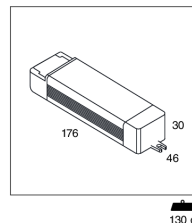

WALLWASHER • REG-RPT REGOLO

IP20

Caratteristiche generali

General characteristics / Caractéristiques générales / Obecné vlastnosti / Allgemeine Merkmale / Características generales / Γενικά χαρακτηριστικά

Codice Articolo REG-RPT
Item number / Code de l'article / Kód položky / Artikelcode / Código del artículo / Kodikós stoicheíou

Codice EAN 9090171025477
EAN code / Code EAN / Kód EAN / EAN-Code / Código EAN / Kodikós EAN

Tecnologia LED
Technology / Technologie / Technologie / Technologie / Tecnología / Τεχνολογία

Tipologia ACCESSORIO
Type / Type / Typ / Typ / Tipo / Τύπος

Famiglia WALLWASHER
Family / Famille / Rodina / Familie / Família / Οικογένεια

Linea REGOLO
Line / Ligne / Řádek / Linie / Línea / Grammí

Dimensioni

Dimensions and weight / Dimensions et poids / Rozměry a hmotnost / Abmessungen und Gewicht / Dimensiones y peso / Διαστάσεις και βάρος

Larghezza 45 mm
Width / Largeur / Šířka / Breite / Ancho / Πλάτος

Spessore 30 mm
Thickness / Épaisseur / Tloušťka / Dicke / Espesor / Πάχος

Peso netto 130 gr
Net weight / Poids net / Čistá hmotnost / Nettogewicht / Peso neto / Καθαρό βάρος

Imballo

Packing / Emballage / Obal / Verpackung / Embalaje / Συσκευασία

Inner Carton 1 pz
Inner Carton / Carton Intérieur / Vnitřní karton / Innerer Karton / Caja de cartón interior / Εσωτερικό κουτί

Master carton 50 pz
Master Carton / Maître Carton / Vnější karton / Vorlagenkarton / Master Carton / Κύριο κουτί

Peso lordo 145 gr
Gross weight / Poids Brut / Hrubá hmotnost / Bruttogewicht / Peso bruto / Μεϊκτό βάρος

Confezione Box
Package / Emballage / Balík / Paket / Paquete / Πακέτο

Caratteristiche tecniche

Technical features / Caractéristiques techniques / Technické vlastnosti / Technische Merkmale / Características técnicas / Τεχνικά χαρακτηριστικά

Dimmerabile N
Dimmable / Dimmable / Strnívatelné / Dimmbare / Regulable / Με ροostάτι

Voltaggio 5-24 V/DC
Voltage / Tension / Napětí / Spannung / Voltaje / Τάση

Altre caratteristiche

Other characteristics / Autres fonctionnalités / Další funkce / Andere Funktionen / Otras características / Άλλα χαρακτηριστικά

Temperatura d'esercizio -25 +40 °C
Operating temperature / Température de fonctionnement / Provozní teplota / Betriebstemperatur / Temperatura de funcionamiento / Θερμοκρασία λειτουργίας

Grado protezione IP20
Degree of protection / Degré de protection / Stupeň ochrany / Schutzgrad / Grado de protección / Βαθμός προστασίας