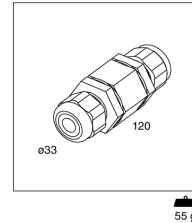

WALLWASHER • REG-CND5P REGOLO

Caratteristiche generali

General characteristics / Caractéristiques générales / Obecné vlastnosti / Allgemeine Merkmale / Características generales / Geniká charaktiristiká

Codice Articolo REG-CND5P
Item number / Code de l'article / Kód položky / Artikelcode / Código del artículo / Kodikós stoicheíou

Codice EAN 9090171025439
EAN code / Code EAN / Kód EAN / EAN-Code / Código EAN / Kodikós EAN

Tecnologia LED
Technology / Technologie / Technologie / Technologie / Tecnología / Tecnología

Tipologia ACCESSORIO
Type / Type / Typ / Typ / Tipo / Týpos

Famiglia WALLWASHER
Family / Famille / Rodina / Familie / Família / Oikogéneia

Linea REGOLO
Line / Ligne / Řádek / Linie / Línea / Grammí

Dimensioni

Dimensions and weight / Dimensions et poids / Rozměry a hmotnost / Abmessungen und Gewicht / Dimensiones y peso / Diastáseis kai város

Diametro 33 mm
Diameter / Diamètre / Průměr / Durchmesser / Diámetro / Diámetros

Spessore 120 mm
Thickness / Épaisseur / Tloušťka / Dicke / Espesor / Páchos

Peso netto 55 gr
Net weight / Poids net / Čistá hmotnost / Nettogewicht / Peso neto / Katharó város

Imballo

Packing / Emballage / Obal / Verpackung / Embalaje / Syskevασία

Inner Carton 1 pz
Inner Carton / Carton Intérieur / Vnitřní karton / Innerer Karton / Caja de cartón interior / Esoterikó koutí

Master carton 30 pz
Master Carton / Maître Carton / Vnější karton / Vorlagenkarton / Master Carton / Κύριο κουτί

Confezione Box
Package / Emballage / Balík / Paket / Paquete / Pakéto

Altre caratteristiche

Other characteristics / Autres fonctionnalités / Další funkce / Andere Funktionen / Otras características / Alla charaktiristiká

Corrente assorbita 32000 mA
Current consumption / Consommation actuelle / Spotřeba proudu / Stromverbrauch / Consumo actual / Tréchousa katanálosi

Temperatura d'esercizio -25 +40 °C
Operating temperature / Température de fonctionnement / Provozní teplota / Betriebstemperatur / Temperatura de funcionamiento / Thermokrasía leitourgías

Grado protezione IP68
Degree of protection / Degré de protection / Stupeň ochrany / Schutzgrad / Grado de protección / Vathmós prostasías