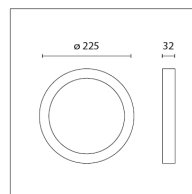

408 g

Caratteristiche generali

General characteristics / Caractéristiques générales / Obecné vlastnosti / Allgemeine Merkmale / Características generales / Geniká charaktiristiká

Codice Articolo PTP-182240
Item number / Code de l'article / Kód položky / Artikelcode / Código del artículo / Kodikós stoicheíou

Codice EAN 9090171003062
EAN code / Code EAN / Kód EAN / EAN-Code / Código EAN / Kodikós EAN

Tecnologia LED
Technology / Technologie / Technologie / Technologie / Tecnología / Technologია

Tipologia APPARECCHIO
Type / Type / Typ / Typ / Tipo / Týpos

Famiglia PLAFONIERE
Family / Famille / Rodina / Familie / Família / Oikogéneia

Linea PL-TONDO
Line / Ligne / Rádek / Linie / Línea / Grammí

Dimensioni

Dimensions and weight / Dimensions et poids / Rozměry a hmotnost / Abmessungen und Gewicht / Dimensiones y peso / Diastáseis kai város

Diametro 225 mm
Diameter / Diamètre / Průměr / Durchmesser / Diámetro / Diámetros

Spessore 32 mm
Thickness / Épaisseur / Tloušťka / Dicke / Espesor / Páchos

Peso netto 420 gr
Net weight / Poids net / Čistá hmotnost / Nettogewicht / Peso neto / Katharó város

Imballo

Packing / Emballage / Obal / Verpackung / Embalaje / Syskevasía

Inner Carton 6 pz
Inner Carton / Carton Intérieur / Vnitřní karton / Innerer Karton / Caja de cartón interior / Esoterikó koutí

Master carton 24 pz
Master Carton / Maître Carton / Vnější karton / Vorlagenkarton / Master Carton / Κύριο κουτί

Peso lordo 494 gr
Gross weight / Poids Brut / Hrubá hmotnost / Bruttogewicht / Peso bruto / Meiktó város

Confezione Color Box
Package / Emballage / Balík / Paket / Paquete / Pakéto

Caratteristiche tecniche

Technical features / Caractéristiques techniques / Technické vlastnosti / Technische Merkmale / Características técnicas / Techniká charaktiristiká

Potenza effettiva 18W
Effective power / Puissance effective / Efektivní výkon / Wirkleistung / Poder efectivo / Apotelesmatikí ischýs

Flusso Luminoso Source 1800 Lm
Source luminous flux / Flux lumineux source / Zdroj světelný tok / Quelle Lichtstrom / Fuente de flujo luminoso / Forrás fényáram

Flusso Luminoso Output 1440 Lm
Output luminous flux / Flux lumineux de sortie / Výstupní světelný tok / Ausgangslichtstrom / Flujo luminoso de salida / Kimenetí fényáram

Colore luce 4000K
Light color / Couleur claire / Barva světlá / Helle Farbe / Color claro / Chróma fotós

Apertura fascio 120°
Beam opening / Ouverture du faisceau / Úhel vyzařování / Balkenöffnung / Apertura de la viga / Anoiamá dokón

Resa cromatica (CRI) 80
Color rendition (CRI) / Rendu des couleurs (Cri) / Ztvárnění barev (CRI) / Farbwiedergabe (CRI) / Rendimiento de color (CRI) / Parádosi chromáton (CRI)

Dimmerabile N
Dimmable / Dimmable / Strívatelné / Dimmbare / Regulable / Me roostáti

Voltaggio 220-240 V/AC
Voltage / Tension / Napětí / Spannung / Voltaje / Τάση

Altre caratteristiche

Other characteristics / Autres fonctionnalités / Další funkce / Andere Funktionen / Otras características / Alla charaktiristiká