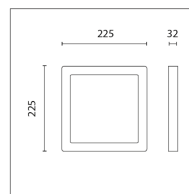

519 g

Caratteristiche generali

General characteristics / Caractéristiques générales / Obecné vlastnosti / Allgemeine Merkmale / Características generales / Geniká charaktiristiká

Codice Articolo PQP-182240
Item number / Code de l'article / Kód položky / Artikelcode / Código del artículo / Kodikós stoicheíou

Codice EAN 9090171003079
EAN code / Code EAN / Kód EAN / EAN-Code / Código EAN / Kodikós EAN

Tecnologia LED
Technology / Technologie / Technologie / Technologie / Tecnología / Tecnologia

Tipologia APPARECCHIO
Type / Type / Typ / Typ / Tipo / Týpos

Famiglia PLAFONIERE
Family / Famille / Rodina / Familie / Família / Oikogéneia

Linea PL-QUADRO
Line / Ligne / Rádek / Linie / Línea / Grammí

Dimensioni

Dimensions and weight / Dimensions et poids / Rozměry a hmotnost / Abmessungen und Gewicht / Dimensiones y peso / Diastáseis kai város

Larghezza 225 mm
Width / Largeur / Šíře / Breite / Ancho / Plátos

Spessore 32 mm
Thickness / Épaisseur / Tloušťka / Dicke / Espesor / Páchos

Peso netto 485 gr
Net weight / Poids net / Čistá hmotnost / Nettogewicht / Peso neto / Katharó város

Imballo

Packing / Emballage / Obal / Verpackung / Embalaje / Syskevasía

Inner Carton 6 pz
Inner Carton / Carton Intérieur / Vnitřní karton / Innerer Karton / Caja de cartón interior / Esoterikó koutí

Master carton 24 pz
Master Carton / Maître Carton / Vnější karton / Vorlagenkarton / Master Carton / Κύριο κουτί

Peso lordo 566 gr
Gross weight / Poids Brut / Hrubá hmotnost / Bruttogewicht / Peso bruto / Meiktó város

Confezione Color Box
Package / Emballage / Balík / Paket / Paquete / Pakéto

Caratteristiche tecniche

Technical features / Caractéristiques techniques / Technické vlastnosti / Technische Merkmale / Características técnicas / Techniká charaktiristiká

Potenza effettiva 18W
Effective power / Puissance effective / Efektivní výkon / Wirkleistung / Poder efectivo / Apotelesmatikí ischýs

Flusso Luminoso Source 1800 Lm
Source luminous flux / Flux lumineux de sortie / Zdroj světelný tok / Quelle Lichtstrom / Fuente de flujo luminoso / Forrás fényáram

Flusso Luminoso Output 1440 Lm
Output luminous flux / Flux lumineux de sortie / Výstupní světelný tok / Ausgangslichtstrom / Flujo luminoso de salida / Kimenetí fényáram

Colore luce 4000K
Light color / Couleur claire / Barva světlá / Helle Farbe / Color claro / Chróma fotós

Apertura fascio 120°
Beam opening / Ouverture du faisceau / Úhel vyzařování / Balkenöffnung / Apertura de la viga / Anoiamá dokón

Resa cromatica (CRI) 80
Color rendition (CRI) / Rendu des couleurs (Cri) / Ztvárnění barev (CRI) / Farbwiedergabe (CRI) / Rendimiento de color (CRI) / Parádosi chromáton (CRI)

Dimmerabile N
Dimmable / Dimmable / Strmivatelné / Dimmbare / Regulable / Me roostáti

Voltaggio 220-240 V/AC
Voltage / Tension / Napětí / Spannung / Voltaje / Τάση

Altre caratteristiche

Other characteristics / Autres fonctionnalités / Další funkce / Andere Funktionen / Otras características / Alla charaktiristiká