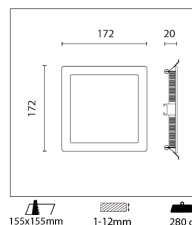

Caratteristiche generali

General characteristics / Caractéristiques générales / Obecné vlastnosti / Allgemeine Merkmale / Características generales / Genelik özellikler

Codice Articolo PQ-121730
Item number / Code de l'article / Kód položky / Artikelcode / Código del artículo / Kodikós stoicheiou

Codice EAN 9020121730106
EAN code / Code EAN / Kód EAN / EAN-Code / Código EAN / Kodikós EAN

Tecnologia LED
Technology / Technologie / Technologie / Tecnologia / Tecnología

Tipologia APPARECCHIO
Type / Type / Typ / Typ / Tipo / Τύπος

Famiglia PANNELLI
Family / Famille / Rodina / Familie / Família / Οικογένεια

Linea P-QUADRO
Line / Ligne / Řádek / Linie / Línea / Γραμμή

Dimensioni

Dimensions and weight / Dimensions et poids / Rozměry a hmotnost / Abmessungen und Gewicht / Dimensiones y peso / Διαστάσεις και βάρος

Larghezza 172 mm
Width / Largeur / Šíře / Breite / Ancho / Πλάτος

Spessore 20 mm
Thickness / Épaisseur / Tloušťka / Dicke / Espesor / Πάχος

Diametro foro 155x155 mm
Hole Diameter / Diamètre du trou / Průměr otvoru / Lochdurchmesser / Diámetro del agujero / Διαμέτρος οπών

Peso netto 270 gr
Net weight / Poids net / Čistá hmotnost / Nettogewicht / Peso neto / Καθαρό βάρος

Imballo

Packing / Emballage / Obal / Verpackung / Embalaje / Syskevasia

Inner Carton 6 pz
Inner Carton / Carton Intérieur / Vnitřní karton / Innerer Karton / Caja de cartón interior / Εσωτερικό κουτί

Master carton 24 pz
Master Carton / Maître Carton / Vnější karton / Vorlagenkarton / Master Carton / Κύριο κουτί

Peso lordo 320 gr
Gross weight / Poids Brut / Hrubá hmotnost / Bruttogewicht / Peso bruto / Μεϊκτό βάρος

Confezione Color Box
Package / Emballage / Balík / Paket / Paquete / Πακέτο

Caratteristiche tecniche

Technical features / Caractéristiques techniques / Technické vlastnosti / Technische Merkmale / Características técnicas / Τεχνικά χαρακτηριστικά

Potenza effettiva 12W
Effective power / Puissance effective / Efektivní výkon / Wirkleistung / Poder efectivo / Αποτελεσματική ισχύς

Flusso Luminoso Source 1100 Lm
Source luminous flux / flux lumineux source / Zdroj světelný tok / Quelle Lichtstrom / Fuente de flujo luminoso / Forrás fényáram

Flusso Luminoso Output 960 Lm
Output luminous flux / Flux lumineux de sortie / Výstupní světelný tok / Ausgangslichtstrom / Flujo luminoso de salida / Kimeneti fényáram

Colore luce 3000K
Light color / Couleur claire / Barva světle / Helle Farbe / Color claro / Χρόμα φots

Apertura fascio 120°
Beam opening / Ouverture du faisceau / Úhel vyzařování / Balkenöffnung / Apertura de la viga / Ανοίγμα δοκών

Resa cromatica (CRI) 80
Color rendition (CRI) / Rendu des couleurs (Cr) / Ztvárnění barev (CRI) / Farbwiedergabe (CRI) / Rendimiento de color (CRI) / Παράδοσι χρωμάτων (CRI)

Dimmerabile N
Dimmable / Dimmable / Strmívatelné / Dimmbar / Regulable / Με ροostάτι

Voltaggio 220-240 V/AC
Voltage / Tension / Napětí / Spannung / Voltaje / Τάση

Altre caratteristiche