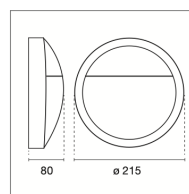

380 g

Caratteristiche generali

General characteristics / Caractéristiques générales / Obecné vlastnosti / Allgemeine Merkmale / Características generales / Γενικά χαρακτηριστικά

Codice Articolo OSTONP-1421540
Item number / Code de l'article / Kód položky / Artikelcode / Código del artículo / Kodikós stoicheiou

Codice EAN 9090171006513
EAN code / Code EAN / Kód EAN / EAN-Code / Código EAN / Kodikós EAN

Tecnologia LED
Technology / Technologie / Technologie / Tecnología / Tecnología

Tipologia APPARECCHIO
Type / Type / Typ / Typ / Tipo / Τύπος

Famiglia PLAFONIERE
Family / Famille / Rodina / Familie / Família / Οικογένεια

Linea OASI
Line / Ligne / Řádek / Linie / Línea / Γραμμή

Dimensioni

Dimensions and weight / Dimensions et poids / Rozměry a hmotnost / Abmessungen und Gewicht / Dimensiones y peso / Διαστάσεις και βάρος

Diametro 215 mm
Diameter / Diamètre / Průměr / Durchmesser / Diámetro / Διαμέτρος

Spessore 80 mm
Thickness / Épaisseur / Tloušťka / Dicke / Espesor / Πάχος

Peso netto 400 gr
Net weight / Poids net / Čistá hmotnost / Nettogewicht / Peso neto / Καθαρό βάρος

Imballo

Packing / Emballage / Obal / Verpackung / Embalaje / Syskevasia

Inner Carton 1 pz
Inner Carton / Carton Intérieur / Vnitřní karton / Innerer Karton / Caja de cartón interior / Εσωτερικό κουτί

Master carton 12 pz
Master Carton / Maître Carton / Vnější karton / Vorlagenkarton / Master Carton / Κύριο κουτί

Peso lordo 530 gr
Gross weight / Poids Brut / Hrubá hmotnost / Bruttogewicht / Peso bruto / Μεϊκτό βάρος

Confezione Color Box
Package / Emballage / Balík / Paket / Paquete / Πακέτο

Caratteristiche tecniche

Technical features / Caractéristiques techniques / Technické vlastnosti / Technische Merkmale / Características técnicas / Τεχνικά χαρακτηριστικά

Potenza effettiva 14W
Effective power / Puissance effective / Efektivní výkon / Wirkleistung / Poder efectivo / Αποτελεσματική ισχύς

Flusso Luminoso Source 1600 Lm
Source luminous flux / flux lumineux source / Zdroj světelný tok / Quelle Lichtstrom / Fuente de flujo luminoso / Φορράς φένογάρμ

Flusso Luminoso Output 600 Lm
Output luminous flux / Flux lumineux de sortie / Výstupní světelný tok / Ausgangslichtstrom / Flujo luminoso de salida / Κίμενετι φένογάρμ

Colore luce 4000K
Light color / Couleur claire / Barva světlá / Helle Farbe / Color claro / Χρόμα φωτο

Apertura fascio 120°
Beam opening / Ouverture du faisceau / Úhel vyzařování / Balkenöffnung / Apertura de la viga / Ανοίγμα δοκών

Resa cromatica (CRI) 80
Color rendition (CRI) / Rendu des couleurs (Cr) / Ztvárnění barev (CRI) / Farbwiedergabe (CRI) / Rendimiento de color (CRI) / Παράδοσι χρομάτων (CRI)

Dimmerabile N
Dimmable / Dimmable / Strmívatelné / Dimmbar / Regulable / Με ροοστάτι

Voltaggio 220-240 V/AC
Voltage / Tension / Napětí / Spannung / Voltaje / Τάση

Altre caratteristiche

Other characteristics / Autres fonctionnalités / Další funkce / Andere Funktionen / Otras características / Άλλα χαρακτηριστικά