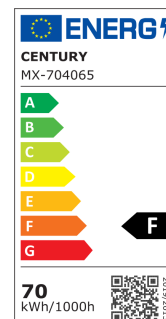

SPECIALE • MX-704065 MAXIMA

70W • 7600 Lm • 6500K • E40

Durata

≥12.500
Accensioni

Caratteristiche generali

General characteristics / Caractéristiques générales / Obecné vlastnosti / Allgemeine Merkmale / Características generales / Geniká charaktiristiká

Potenza effettiva 70W
Effective power / Puissance effective / Efektivní výkon / Wirkleistung / Poder efectivo / Αποτελεσματική ισχύς

Flusso Luminoso Output 7600 Lm
Output luminous flux / Flux lumineux de sortie / Výstupní světelný tok / Ausgangslichtstrom / Flujo luminoso de salida / Κιμενετί φέυνάραμ