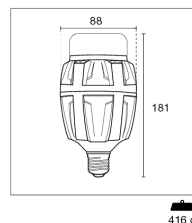

Caratteristiche generali

General characteristics / Caractéristiques générales / Obecné vlastnosti / Allgemeine Merkmale / Características generales / Geniká charaktiristiká

Codice Articolo MX-704065
Item number / Code de l'article / Kód položky / Artikelcode / Código del artículo / Kodikós stoicheíou

Codice EAN 9020704065014
EAN code / Code EAN / Kód EAN / EAN-Code / Código EAN / Kodikós EAN

Tecnologia LED
Technology / Technologie / Technologie / Technologie / Tecnología / Tecnología

Tipologia SORGENTE
Type / Type / Typ / Typ / Tipo / Týpos

Famiglia SPECIALE
Family / Famille / Rodina / Familie / Família / Oikogéneia

Linea MAXIMA
Line / Ligne / Řádek / Linie / Línea / Grammí

Dimensioni

Dimensions and weight / Dimensions et poids / Rozměry a hmotnost / Abmessungen und Gewicht / Dimensiones y peso / Diastáseis kai város

Diametro 88 mm
Diameter / Diamètre / Průměr / Durchmesser / Diámetro / Diámetros

Spessore 181 mm
Thickness / Épaisseur / Tloušťka / Dicke / Espesor / Páchos

Peso netto 413 gr
Net weight / Poids net / Čistá hmotnost / Nettogewicht / Peso neto / Katharó város

Imballo

Packing / Emballage / Obal / Verpackung / Embalaje / Syskevasia

Inner Carton 5 pz
Inner Carton / Carton Intérieur / Vnitřní karton / Innerer Karton / Caja de cartón interior / Esoterikó koutí

Master carton 10 pz
Master Carton / Maître Carton / Vnější karton / Vorlagenkarton / Master Carton / Κύριο κουτί

Peso lordo 482 gr
Gross weight / Poids Brut / Hrubá hmotnost / Bruttogewicht / Peso bruto / Meiktó város

Confezione Color Box
Package / Emballage / Balík / Paket / Paquete / Pakéto

Caratteristiche tecniche

Technical features / Caractéristiques techniques / Technické vlastnosti / Technische Merkmale / Características técnicas / Technická charaktiristiká

Attacco lampada E40
Lamp connection / Connexion de la lampe / Připojení lampy / Lampenanschluss / Conexión de la lámpara / Σύνδεσις λαμπτήρα

Potenza effettiva 70W
Effective power / Puissance effective / Efektivní výkon / Wirkleistung / Poder efectivo / Αποτελεσματική ισχύς

Flusso Luminoso Output 7600 Lm
Output luminous flux / Flux lumineux de sortie / Výstupní světelný tok / Ausgangslichtstrom / Flujo luminoso de salida / Κιμενετί φέυνάραμ

Colore luce 6500K
Light color / Couleur claire / Barva světa / Helle Farbe / Color claro / Χρόμα φότης

Apertura fascio 200°
Beam opening / Ouverture du faisceau / Úhel vyzařování / Balkenöffnung / Apertura de la viga / Ανοίγμα δόκον

Resa cromatica (CRI) 80
Color rendition (CRI) / Rendu des couleurs (Cri) / Ztvárnění barev (CRI) / Farbwiedergabe (CRI) / Rendimiento de color (CRI) / Παράδοσι χρομάτον (CRI)

Dimmerabile N
Dimmable / Dimmable / Strívatelné / Dimmbare / Regulable / Με ροοστάτι

Voltaggio 175-250 V/AC
Voltage / Tension / Napětí / Spannung / Voltaje / Τάση

Altre caratteristiche

Other characteristics / Autres fonctionnalités / Další funkce / Andere Funktionen / Otras características / Άλλα charaktiristiká