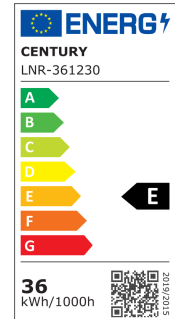

INCASSO • LNR-361230 LINEA-R

36W • 4800 Lm • 3000K

Durata

≥25.000
Accensioni

Caratteristiche generali

General characteristics / Caractéristiques générales / Obecné vlastnosti / Allgemeine Merkmale / Características generales / Geniká charakteristiká