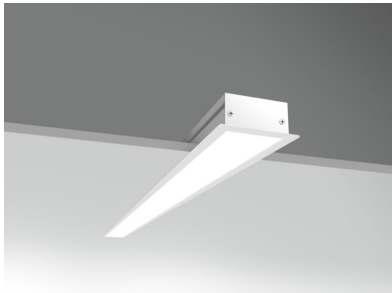

INCASSO • LNR-361230 LINEA-R

36W • 4800 Lm • 3000K

Durata

≥25.000
Accensioni

Caratteristiche generali

General characteristics / Caractéristiques générales / Obecné vlastnosti / Allgemeine Merkmale / Características generales / Geniká charakteristiká