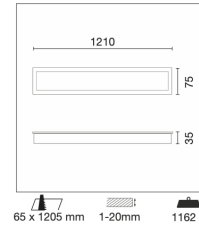

INCASSO • LNR-361230 LINEA-R

36W • 4800 Lm • 3000K

Durata

≥25.000
Accensioni

Caratteristiche generali

General characteristics / Caractéristiques générales / Obecné vlastnosti / Allgemeine Merkmale / Características generales / Geniká charakteristiká

Codice Articolo LNR-361230
Item number / Code de l'article / Kód položky / Artikelcode / Código del artículo / Kodikós stoicheíou

Codice EAN 9090171018899
EAN code / Code EAN / Kód EAN / EAN-Code / Código EAN / Kodikós EAN

Tecnologia LED
Technology / Technologie / Technologie / Technologie / Tecnología / Tecnología

Tipologia APPARECCHIO
Type / Type / Typ / Typ / Tipo / Týpos

Famiglia INCASSO
Family / Famille / Rodina / Familie / Família / Oikogéneia

Linea LINEA-R
Line / Ligne / Řádek / Linie / Línea / Grammí

Dimensioni

Dimensions and weight / Dimensions et poids / Rozměry a hmotnost / Abmessungen und Gewicht / Dimensiones y peso / Diastáseis kai város

Larghezza 75 mm
Width / Largeur / Šíře / Breite / Ancho / Plátos

Spessore 35 mm
Thickness / Épaisseur / Tloušťka / Dicke / Espesor / Páchos

Diametro foro 1205 X 65 mm
Hole Diameter / Diamètre du trou / Průměr otvoru / Lochdurchmesser / Diámetro del agujero / Diámetros opón

Peso netto 1137 gr
Net weight / Poids net / Čistá hmotnost / Nettogewicht / Peso neto / Katharó város

Imballo

Packing / Emballage / Obal / Verpackung / Embalaje / Syskevasía

Inner Carton 1 pz
Inner Carton / Carton Intérieur / Vnitřní karton / Innerer Karton / Caja de cartón interior / Esoterikó koutí

Master carton 10 pz
Master Carton / Maître Carton / Vnější karton / Vorlagenkarton / Master Carton / Κύριο koutí

Peso lordo 1368 gr
Gross weight / Poids Brut / Hrubá hmotnost / Bruttogewicht / Peso bruto / Meiktó város

Confezione Box
Package / Emballage / Balík / Paket / Paquete / Pakéto

Caratteristiche tecniche

Technical features / Caractéristiques techniques / Technické vlastnosti / Technische Merkmale / Características técnicas / Technická charakteristiká

Potenza effettiva 36W
Effective power / Puissance effective / Efektivní výkon / Wirkleistung / Poder efectivo / Apotelesmatikí ischýs

Flusso Luminoso Output 4800 Lm
Output luminous flux / Flux lumineux de sortie / Výstupní světelný tok / Ausgangslichtstrom / Flujo luminoso de salida / Kímenetí fényáram

Colore luce 3000K
Light color / Couleur claire / Barva světlá / Helle Farbe / Color claro / Chróma fotós

Apertura fascio 105°
Beam opening / Ouverture du faisceau / Úhel vyzařování / Balkenöffnung / Apertura de la viga / Anoígma dokón

Resa cromatica (CRI) 80
Color rendition (CRI) / Rendu des couleurs (Cri) / Ztvárnění barev (CRI) / Farbwiedergabe (CRI) / Rendimiento de color (CRI) / Parádosi chromáton (CRI)

Dimmerabile S
Dimmable / Dimmable / Strmívatelné / Dimmbar / Regulable / Me roostáti

Voltaggio 36 V/DC
Voltage / Tension / Napětí / Spannung / Voltaje / Τάση

Altre caratteristiche

Other characteristics / Autres fonctionnalités / Další funkce / Andere Funktionen / Otras características / Άλλα χαρακτηριστικά