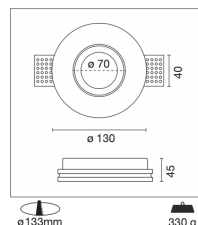

INCASSO • JESSY-RD130 JESSY

GU10

Caratteristiche generali

General characteristics / Caractéristiques générales / Obecné vlastnosti / Allgemeine Merkmale / Características generales / Γενικά χαρακτηριστικά

Codice Articolo JESSY-RD130
Item number / Code de l'article / Kód položky / Artikelcode / Código del artículo / Kodikós stoicheiou

Codice EAN 9090171007459
EAN code / Code EAN / Kód EAN / EAN-Code / Código EAN / Kodikós EAN

Tecnologia LED
Technology / Technologie / Technologie / Tecnologia / Tecnología

Tipologia APPARECCHIO
Type / Type / Typ / Typ / Tipo / Τύπος

Famiglia INCASSO
Family / Famille / Rodina / Familie / Família / Οικογένεια

Linea JESSY
Line / Ligne / Řádek / Linie / Línea / Γραμμή

Dimensioni

Dimensions and weight / Dimensions et poids / Rozměry a hmotnost / Abmessungen und Gewicht / Dimensiones y peso / Διαστάσεις και βάρος

Diametro 130 mm
Diameter / Diamètre / Průměr / Durchmesser / Diámetro / Diámetros

Spessore 45 mm
Thickness / Épaisseur / Tloušťka / Dicke / Espesor / Πάχος

Diametro foro 133 mm
Hole Diameter / Diamètre du trou / Průměr otvoru / Lochdurchmesser / Diámetro del agujero / Diámetros opón

Peso netto 480 gr
Net weight / Poids net / Čistá hmotnost / Nettogewicht / Peso neto / Καθαρό βάρος

Imballo

Packing / Emballage / Obal / Verpackung / Embalaje / Syskevasía

Inner Carton 1 pz
Inner Carton / Carton Intérieur / Vnitřní karton / Innerer Karton / Caja de cartón interior / Εσωτερικό κουτί

Master carton 24 pz
Master Carton / Maître Carton / Vnější karton / Vorlagenkarton / Master Carton / Κύριο κουτί

Peso lordo 630 gr
Gross weight / Poids Brut / Hrubá hmotnost / Bruttogewicht / Peso bruto / Μεϊκτό βάρος

Confezione Color Box
Package / Emballage / Balík / Paket / Paquete / Πακέτο

Caratteristiche tecniche

Technical features / Caractéristiques techniques / Technické vlastnosti / Technische Merkmale / Características técnicas / Τεχνικά χαρακτηριστικά

Attacco lampada GU10
Lamp connection / Connexion de la lampe / Připojení lampy / Lampenanschluss / Conexión de la lámpara / Σύνδεση λαμπτήρα

Dimmerabile N
Dimmable / Dimmable / Strívatelné / Dimmbare / Regulable / Με ροostάτι

Voltaggio 220-240 V/AC
Voltage / Tension / Napětí / Spannung / Voltaje / Τάση

Altre caratteristiche

Other characteristics / Autres fonctionnalités / Další funkce / Andere Funktionen / Otras características / Άλλα χαρακτηριστικά

Grado protezione IP20
Degree of protection / Degré de protection / Stupeň ochrany / Schutzgrad / Grado de protección / Βαθμός προστασίας