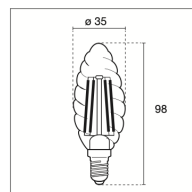

Durata

≥10.000
Accensioni

Risparmio

14 g