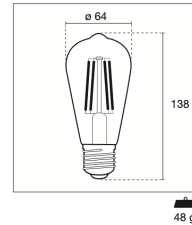

Caratteristiche generali

General characteristics / Caractéristiques générales / Obecné vlastnosti / Allgemeine Merkmale / Características generales / Geniká charaktiristiká

Codice Articolo INVP-082722
Item number / Code de l'article / Kód položky / Artikelcode / Código del artículo / Kodikós stoicheíou

Codice EAN 9090171002638
EAN code / Code EAN / Kód EAN / EAN-Code / Código EAN / Kodikós EAN

Tecnologia LED FILAMENTO
Technology / Technologie / Technologie / Technologie / Tecnología / Τεχνολογία

Tipologia SORGENTE
Type / Type / Typ / Typ / Τύπος

Famiglia EDISON
Family / Famille / Rodina / Familie / Família / Οικογένεια

Linea INCANTO EPOCA
Line / Ligne / Řádek / Linie / Línea / Grammí

Dimensioni

Dimensions and weight / Dimensions et poids / Rozměry a hmotnost / Abmessungen und Gewicht / Dimensiones y peso / Διαστάσεις και βάρος

Diametro 64 mm
Diameter / Diamètre / Průměr / Durchmesser / Diámetro / Diámetros

Spessore 140 mm
Thickness / Épaisseur / Tloušťka / Dicke / Espesor / Πάχος

Peso netto 40 gr
Net weight / Poids net / Čistá hmotnost / Nettogewicht / Peso neto / Καθαρό βάρος

Imballo

Packing / Emballage / Obal / Verpackung / Embalaje / Syskevasía

Inner Carton 10 pz
Inner Carton / Carton Intérieur / Vnitřní karton / Innerer Karton / Caja de cartón interior / Εσωτερικό κουτί

Master carton 50 pz
Master Carton / Maître Carton / Vnější karton / Vorlagenkarton / Master Carton / Κύριο κουτί

Peso lordo 62 gr
Gross weight / Poids Brut / Hrubá hmotnost / Bruttogewicht / Peso bruto / Μεϊκτό βάρος

Confezione Color Box
Package / Emballage / Balík / Paket / Paquete / Πακέτο

Caratteristiche tecniche

Technical features / Caractéristiques techniques / Technické vlastnosti / Technische Merkmale / Características técnicas / Τεχνικά χαρακτηριστικά

Attacco lampada E27
Lamp connection / Connexion de la lampe / Připojení lampy / Lampenanschluss / Conexión de la lámpara / Σύνδεση λαμπτήρα

Potenza effettiva 8W
Effective power / Puissance effective / Efektivní výkon / Wirkleistung / Poder efectivo / Αποτελεσματική ισχύς

Potenza equivalente 60W
Equivalent power / Puissance équivalente / Ekvivalentní výkon / Äquivalente Leistung / Potencia equivalente / Ισοδύναμη ισχύς

Flusso Luminoso Output 806 Lm
Output luminous flux / Flux lumineux de sortie / Výstupní světelný tok / Ausgangslichtstrom / Flujo luminoso de salida / Κιμενετί φέυνάραμ

Colore luce 2200K
Light color / Couleur claire / Barva světa / Helle Farbe / Color claro / Χρόμα φός

Apertura fascio 330°
Beam opening / Ouverture du faisceau / Úhel vyzařování / Balkenöffnung / Apertura de la viga / Άνοιγμα δοκών

Resa cromatica (CRI) 80
Color rendition (CRI) / Rendu des couleurs (Cri) / Ztvárnění barev (CRI) / Farbwiedergabe (CRI) / Rendimiento de color (CRI) / Παράδοσι χρομάτων (CRI)

Dimmerabile N
Dimmable / Dimmable / Strmívatelné / Dimmbare / Regulable / Με ροοστάτι

Voltaggio 220-240 V/AC
Voltage / Tension / Napětí / Spannung / Voltaje / Τάση

Altre caratteristiche