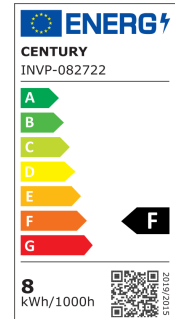

EDISON • INVP-082722 INCANTO EPOCA

8W (60W) • 806 Lm • 2200K • E27

Durata

≥10.000
Accensioni

Risparmio

Caratteristiche generali

General characteristics / Caractéristiques générales / Obecné vlastnosti / Allgemeine Merkmale / Características generales / Geniká charaktiristiká