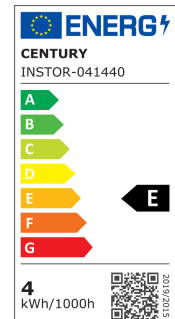

TORTIGLIONE • INSTOR-041440

INCANTO SATEN

4W (40W) • 470 Lm • 4000K • E14

Durata

≥10.000
Accensioni

Risparmio

Caratteristiche generali

General characteristics / Caractéristiques générales / Obecné vlastnosti / Allgemeine Merkmale / Características generales / Geniká charaktiristiká