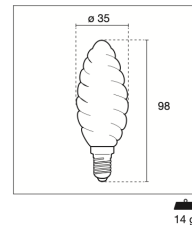

Caratteristiche generali

General characteristics / Caractéristiques générales / Obecné vlastnosti / Allgemeine Merkmale / Características generales / Geniká charaktiristiká

Codice Articolo INSTOR-041440
Item number / Code de l'article / Kód položky / Artikelcode / Código del artículo / Kodikós stoicheíou

Codice EAN 9090171010404
EAN code / Code EAN / Kód EAN / EAN-Code / Código EAN / Kodikós EAN

Tecnologia LED FILAMENTO
Technology / Technologie / Technologie / Technologie / Tecnología / Τεχνολογία

Tipologia SORGENTE
Type / Type / Typ / Typ / Τύπος

Famiglia TORTIGLIONE
Family / Famille / Rodina / Familie / Família / Οικογένεια

Linea INCANTO SATEN
Line / Ligne / Řádek / Linie / Línea / Grammí

Dimensioni

Dimensions and weight / Dimensions et poids / Rozměry a hmotnost / Abmessungen und Gewicht / Dimensiones y peso / Διαστάσεις και βάρος

Diametro 35 mm
Diameter / Diamètre / Průměr / Durchmesser / Diámetro / Diámetros

Spessore 98 mm
Thickness / Épaisseur / Tloušťka / Dicke / Espesor / Πάχος

Peso netto 14 gr
Net weight / Poids net / Čistá hmotnost / Nettogewicht / Peso neto / Καθαρό βάρος

Imballo

Packing / Emballage / Obal / Verpackung / Embalaje / Syskevasía

Inner Carton 10 pz
Inner Carton / Carton Intérieur / Vnitřní karton / Innerer Karton / Caja de cartón interior / Εσωτερικό κουτί

Master carton 50 pz
Master Carton / Maître Carton / Vnější karton / Vorlagenkarton / Master Carton / Κύριο κουτί

Peso lordo 21 gr
Gross weight / Poids Brut / Hrubá hmotnost / Bruttogewicht / Peso bruto / Μεϊκτό βάρος

Confezione Color Box
Package / Emballage / Balík / Paket / Paquete / Πακέτο

Caratteristiche tecniche

Technical features / Caractéristiques techniques / Technické vlastnosti / Technische Merkmale / Características técnicas / Technická charaktiristiká

Attacco lampada E14
Lamp connection / Connexion de la lampe / Připojení lampy / Lampenanschluss / Conexión de la lámpara / Σύνδεσι λямπίτρα

Potenza effettiva 4W
Effective power / Puissance effective / Efektivní výkon / Wirkleistung / Poder efectivo / Αποτελεσματική ισχύς

Potenza equivalente 40W
Equivalent power / Puissance équivalente / Ekvivalentní výkon / Äquivalente Leistung / Potencia equivalente / Ισοδύναμη ισχύς

Flusso Luminoso Output 470 Lm
Output luminous flux / Flux lumineux de sortie / Výstupní světelný tok / Ausgangslichtstrom / Flujo luminoso de salida / Κιμενετί φέινγάρμ

Colore luce 4000K
Light color / Couleur claire / Barva světle / Helle Farbe / Color claro / Χρόμα φός

Apertura fascio 330°
Beam opening / Ouverture du faisceau / Úhel vyzařování / Balkenöffnung / Apertura de la viga / Άνοιγμα δοκών

Resa cromatica (CRI) 80
Color rendition (CRI) / Rendu des couleurs (Cri) / Ztvárnění barev (CRI) / Farbwiedergabe (CRI) / Rendimiento de color (CRI) / Παράδοσι χρωμάτων (CRI)

Dimmerabile N
Dimmable / Dimmable / Strmívatelné / Dimmbar / Regulable / Με ροοστάτι

Voltaggio 220-240 V/AC
Voltage / Tension / Napětí / Spannung / Voltaje / Τάση

Altre caratteristiche