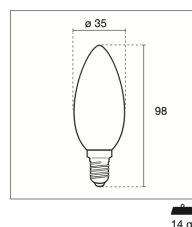

20.000	on off	-90%	A t E	IP20
Durata	≥10.000 Accensioni	Risparmio