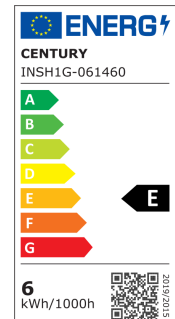

SFERA • INSH1G-061460 INCANTO SATEN

6W (60W) • 806 Lm • 6500K • E14

Durata

≥10.000
Accensioni

Risparmio

Caratteristiche generali

General characteristics / Caractéristiques générales / Obecné vlastnosti / Allgemeine Merkmale / Características generales / Γενικά χαρακτηριστικά