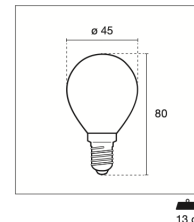

Caratteristiche generali

General characteristics / Caractéristiques générales / Obecné vlastnosti / Allgemeine Merkmale / Características generales / Γενικά χαρακτηριστικά

Codice Articolo INSH1G-061460
Item number / Code de l'article / Kód položky / Artikelcode / Código del artículo / Kodikós stoicheíou

Codice EAN 9090171010756
EAN code / Code EAN / Kód EAN / EAN-Code / Código EAN / Kodikós EAN

Tecnologia LED FILAMENTO
Technology / Technologie / Technologie / Technologie / Tecnología / Τεχνολογία

Tipologia SORGENTE
Type / Type / Typ / Typ / Τύπος

Famiglia SFERA
Family / Famille / Rodina / Familie / Família / Οικογένεια

Linea INCANTO SATEN
Line / Ligne / Řádek / Linie / Línea / Γραμμή

Dimensioni

Dimensions and weight / Dimensions et poids / Rozměry a hmotnost / Abmessungen und Gewicht / Dimensiones y peso / Διαστάσεις και βάρος

Diametro 45 mm
Diameter / Diamètre / Průměr / Durchmesser / Diámetro / Διαμέτρος

Spessore 80 mm
Thickness / Épaisseur / Tloušťka / Dicke / Espesor / Πάχος

Peso netto 13 gr
Net weight / Poids net / Čistá hmotnost / Nettogewicht / Peso neto / Καθαρό βάρος

Imballo

Packing / Emballage / Obal / Verpackung / Embalaje / Syskevasia

Inner Carton 10 pz
Inner Carton / Carton Intérieur / Vnitřní karton / Innerer Karton / Caja de cartón interior / Εσωτερικό κουτί

Master carton 50 pz
Master Carton / Maître Carton / Vnější karton / Vorlagenkarton / Master Carton / Κύριο κουτί

Peso lordo 24 gr
Gross weight / Poids Brut / Hrubá hmotnost / Bruttogewicht / Peso bruto / Μεϊκτό βάρος

Confezione Color Box
Package / Emballage / Balík / Paket / Paquete / Πακέτο

Caratteristiche tecniche

Technical features / Caractéristiques techniques / Technické vlastnosti / Technische Merkmale / Características técnicas / Τεχνικά χαρακτηριστικά

Attacco lampada E14
Lamp connection / Connexion de la lampe / Připojení lampy / Lampenanschluss / Conexión de la lámpara / Σύνδεση λαμπτήρα

Potenza effettiva 6W
Effective power / Puissance effective / Efektivní výkon / Wirkleistung / Poder efectivo / Αποτελεσματικό ισχύς

Potenza equivalente 60W
Equivalent power / Puissance équivalente / Ekvivalentní výkon / Äquivalente Leistung / Potencia equivalente / Ισοδύναμη ισχύς

Flusso Luminoso Output 806 Lm
Output luminous flux / Flux lumineux de sortie / Výstupní světelný tok / Ausgangslichtstrom / Flujo luminoso de salida / Κιμενετή φέινυάραμ

Colore luce 6500K
Light color / Couleur claire / Barva světle / Helle Farbe / Color claro / Χρόμα φотός

Apertura fascio 330°
Beam opening / Ouverture du faisceau / Úhel vyzařování / Balkenöffnung / Apertura de la viga / Άνοιγμα δοκών

Resa cromatica (CRI) 80
Color rendition (CRI) / Rendu des couleurs (Cri) / Ztvárnění barev (CRI) / Farbwiedergabe (CRI) / Rendimiento de color (CRI) / Παράδοση χρωμάτων (CRI)

Dimmerabile N
Dimmable / Dimmable / Strmívatelné / Dimmbare / Regulable / Με ροοστάτι

Voltaggio 220-240 V/AC
Voltage / Tension / Napětí / Spannung / Voltaje / Τάση

Altre caratteristiche