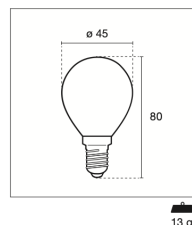

Caratteristiche generali

General characteristics / Caractéristiques générales / Obecné vlastnosti / Allgemeine Merkmale / Características generales / Geniká charaktiristiká

Codice Articolo INSH1G-041440
Item number / Code de l'article / Kód položky / Artikelcode / Código del artículo / Kodikós stoicheíou

Codice EAN 9090171010374
EAN code / Code EAN / Kód EAN / EAN-Code / Código EAN / Kodikós EAN

Tecnologia LED FILAMENTO
Technology / Technologie / Technologie / Technologie / Tecnología / Τεχνολογία

Tipologia SORGENTE
Type / Type / Typ / Typ / Τύπος

Famiglia SFERA
Family / Famille / Rodina / Familie / Família / Οικογένεια

Linea INCANTO SATEN
Line / Ligne / Řádek / Linie / Línea / Grammí

Dimensioni

Dimensions and weight / Dimensions et poids / Rozměry a hmotnost / Abmessungen und Gewicht / Dimensiones y peso / Διαστάσεις και βάρος

Diametro 45 mm
Diameter / Diamètre / Průměr / Durchmesser / Diámetro / Diámetros

Spessore 80 mm
Thickness / Épaisseur / Tloušťka / Dicke / Espesor / Πάχος

Peso netto 13 gr
Net weight / Poids net / Čistá hmotnost / Nettogewicht / Peso neto / Καθαρό βάρος

Imballo

Packing / Emballage / Obal / Verpackung / Embalaje / Syskevasía

Inner Carton 10 pz
Inner Carton / Carton Intérieur / Vnitřní karton / Innerer Karton / Caja de cartón interior / Εσωτερικό κουτί

Master carton 50 pz
Master Carton / Maître Carton / Vnější karton / Vorlagenkarton / Master Carton / Κύριο κουτί

Peso lordo 24 gr
Gross weight / Poids Brut / Hrubá hmotnost / Bruttogewicht / Peso bruto / Μεϊκτό βάρος

Confezione Color Box
Package / Emballage / Balík / Paket / Paquete / Πακέτο

Caratteristiche tecniche

Technical features / Caractéristiques techniques / Technické vlastnosti / Technische Merkmale / Características técnicas / Technická charaktiristiká

Attacco lampada E14
Lamp connection / Connexion de la lampe / Připojení lampy / Lampenanschluss / Conexión de la lámpara / Σύνδεση λαμπτήρα

Potenza effettiva 4W
Effective power / Puissance effective / Efektivní výkon / Wirkleistung / Poder efectivo / Αποτελεσματική ισχύς

Potenza equivalente 40W
Equivalent power / Puissance équivalente / Ekvivalentní výkon / Äquivalente Leistung / Potencia equivalente / Ισοδύναμη ισχύς

Flusso Luminoso Output 470 Lm
Output luminous flux / Flux lumineux de sortie / Výstupní světelný tok / Ausgangslichtstrom / Flujo luminoso de salida / Κιμενετί φέινυάραμ

Colore luce 4000K
Light color / Couleur claire / Barva světle / Helle Farbe / Color claro / Χρόμα φoτός

Apertura fascio 330°
Beam opening / Ouverture du faisceau / Úhel vyzařování / Balkenöffnung / Apertura de la viga / Άνοιγμα δοκών

Resa cromatica (CRI) 80
Color rendition (CRI) / Rendu des couleurs (Cri) / Ztvárnění barev (CRI) / Farbwiedergabe (CRI) / Rendimiento de color (CRI) / Παράδοσι χρωμάτων (CRI)

Dimmerabile N
Dimmable / Dimmable / Strmívateľné / Dimmbare / Regulable / Με ροostάτι

Voltaggio 220-240 V/AC
Voltage / Tension / Napětí / Spannung / Voltaje / Τάση

Altre caratteristiche