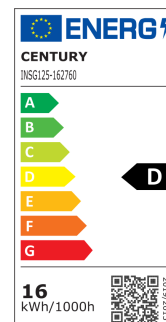

GLOBO • INSG125-162760 INCANTO SATEN

16W (140W) • 2300 Lm • 6500K • E27

Caratteristiche generali

General characteristics / Caractéristiques générales / Obecné vlastnosti / Allgemeine Merkmale / Características generales / Geniká charaktiristiká