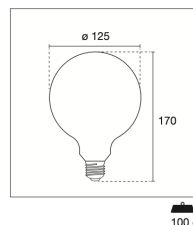

GLOBO • INSG125-162760 INCANTO SATEN

16W (140W) • 2300 Lm • 6500K • E27

Caratteristiche generali

General characteristics / Caractéristiques générales / Obecné vlastnosti / Allgemeine Merkmale / Características generales / Geniká charaktiristiká

Codice Articolo INSG125-162760
Item number / Code de l'article / Kód položky / Artikelcode / Código del artículo / Kodikós stoicheíou

Codice EAN 9090171012637
EAN code / Code EAN / Kód EAN / EAN-Code / Código EAN / Kodikós EAN

Tecnologia LED FILAMENTO
Technology / Technologie / Technologie / Technologie / Tecnología / Τεχνολογία

Tipologia SORGENTE
Type / Type / Typ / Typ / Tipo / Τύπος

Famiglia GLOBO
Family / Famille / Rodina / Familie / Família / Οικογένεια

Linea INCANTO SATEN
Line / Ligne / Řádek / Linie / Línea / Grammí

Dimensioni

Dimensions and weight / Dimensions et poids / Rozměry a hmotnost / Abmessungen und Gewicht / Dimensiones y peso / Διαστάσεις και βάρος

Diametro 125 mm
Diameter / Diamètre / Průměr / Durchmesser / Diámetro / Διαμέτρος

Spessore 170 mm
Thickness / Épaisseur / Tloušťka / Dicke / Espesor / Πάχος

Peso netto 105 gr
Net weight / Poids net / Čistá hmotnost / Nettogewicht / Peso neto / Καθαρό βάρος

Imballo

Packing / Emballage / Obal / Verpackung / Embalaje / Syskevasía

Inner Carton 5 pz
Inner Carton / Carton Intérieur / Vnitřní karton / Innerer Karton / Caja de cartón interior / Εσωτερικό κουτί

Master carton 20 pz
Master Carton / Maître Carton / Vnější karton / Vorlagenkarton / Master Carton / Κύριο κουτί

Peso lordo 192 gr
Gross weight / Poids Brut / Hrubá hmotnost / Bruttogewicht / Peso bruto / Μεϊκτό βάρος

Confezione Color Box
Package / Emballage / Balík / Paket / Paquete / Πακέτο

Caratteristiche tecniche

Technical features / Caractéristiques techniques / Technické vlastnosti / Technische Merkmale / Características técnicas / Technická charaktiristiká

Attacco lampada E27
Lamp connection / Connexion de la lampe / Připojení lampy / Lampenanschluss / Conexión de la lámpara / Σύνδεσις λαμπτήρα

Potenza effettiva 16W
Effective power / Puissance effective / Efektivní výkon / Wirkleistung / Poder efectivo / Αποτελεσματική ισχύς

Potenza equivalente 140W
Equivalent power / Puissance équivalente / Ekvivalentní výkon / Äquivalente Leistung / Potencia equivalente / Ισοδύναμη ισχύς

Flusso Luminoso Output 2300 Lm
Output luminous flux / Flux lumineux de sortie / Výstupní světelný tok / Ausgangslichtstrom / Flujo luminoso de salida / Κιμενετί φέινυάραμ

Colore luce 6500K
Light color / Couleur claire / Barva světle / Helle Farbe / Color claro / Χρόμα φोटός

Apertura fascio 330°
Beam opening / Ouverture du faisceau / Úhel vyzařování / Balkenöffnung / Apertura de la viga / Άνοιγμα δοκών

Resa cromatica (CRI) 80
Color rendition (CRI) / Rendu des couleurs (Cri) / Ztvárnění barev (CRI) / Farbwiedergabe (CRI) / Rendimiento de color (CRI) / Παράδοσι χρομάτων (CRI)

Dimmerabile N
Dimmable / Dimmable / Strmívatelné / Dimmbare / Regulable / Με ροοστάτι

Voltaggio 220-240 V/AC
Voltage / Tension / Napětí / Spannung / Voltaje / Τάση

Altre caratteristiche