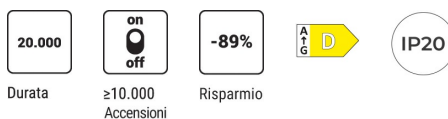

GLOBO • INSG125-162760 INCANTO SATEN

16W (140W) • 2300 Lm • 6500K • E27

Caratteristiche generali

General characteristics / Caractéristiques générales / Obecné vlastnosti / Allgemeine Merkmale / Características generales / Geniká charaktiristiká