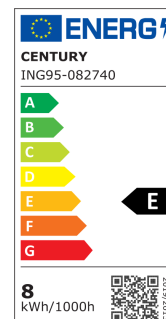

GLOBO • ING95-082740 INCANTO

8W (75W) • 1055 Lm • 4000K • E27

Caratteristiche generali

General characteristics / Caractéristiques générales / Obecné vlastnosti / Allgemeine Merkmale / Características generales / Geniká charaktiristiká