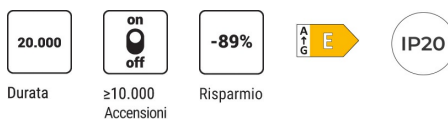

GLOBO • ING95-082740 INCANTO

8W (75W) • 1055 Lm • 4000K • E27

Caratteristiche generali

General characteristics / Caractéristiques générales / Obecné vlastnosti / Allgemeine Merkmale / Características generales / Geniká charaktiristiká