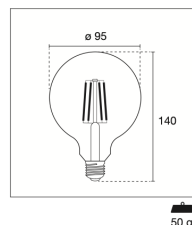

GLOBO • ING95-082740 INCANTO

8W (75W) • 1055 Lm • 4000K • E27

Caratteristiche generali

General characteristics / Caractéristiques générales / Obecné vlastnosti / Allgemeine Merkmale / Características generales / Geniká charaktiristiká

Codice Articolo ING95-082740
Item number / Code de l'article / Kód položky / Artikelcode / Código del artículo / Kodikós stoicheíou

Codice EAN 9090171010961
EAN code / Code EAN / Kód EAN / EAN-Code / Código EAN / Kodikós EAN

Tecnologia LED FILAMENTO
Technology / Technologie / Technologie / Technologie / Tecnología / Τεχνολογία

Tipologia SORGENTE
Type / Type / Typ / Typ / Τύπος

Famiglia GLOBO
Family / Famille / Rodina / Familie / Família / Οικογένεια

Linea INCANTO
Line / Ligne / Řádek / Linie / Línea / Γραμμή

Dimensioni

Dimensions and weight / Dimensions et poids / Rozměry a hmotnost / Abmessungen und Gewicht / Dimensiones y peso / Διαστάσεις και βάρος

Diametro 95 mm
Diameter / Diamètre / Průměr / Durchmesser / Diámetro / Διαμέτρος

Spessore 140 mm
Thickness / Épaisseur / Tloušťka / Dicke / Espesor / Πάχος

Peso netto 59 gr
Net weight / Poids net / Čistá hmotnost / Nettogewicht / Peso neto / Καθαρό βάρος

Imballo

Packing / Emballage / Obal / Verpackung / Embalaje / Syskevasía

Inner Carton 5 pz
Inner Carton / Carton Intérieur / Vnitřní karton / Innerer Karton / Caja de cartón interior / Εσωτερικό κουτί

Master carton 20 pz
Master Carton / Maître Carton / Vnější karton / Vorlagenkarton / Master Carton / Κύριο κουτί

Peso lordo 102 gr
Gross weight / Poids Brut / Hrubá hmotnost / Bruttogewicht / Peso bruto / Μεϊκτό βάρος

Confezione Color Box
Package / Emballage / Balík / Paket / Paquete / Πακέτο

Caratteristiche tecniche

Technical features / Caractéristiques techniques / Technické vlastnosti / Technische Merkmale / Características técnicas / Technická charaktiristiká

Attacco lampada E27
Lamp connection / Connexion de la lampe / Připojení lampy / Lampenanschluss / Conexión de la lámpara / Σύνδεση λαμπτήρα

Potenza effettiva 8W
Effective power / Puissance effective / Efektivní výkon / Wirkleistung / Poder efectivo / Αποτελεσματική ισχύς

Potenza equivalente 75W
Equivalent power / Puissance équivalente / Ekvivalentní výkon / Äquivalente Leistung / Potencia equivalente / Ισοδύναμη ισχύς

Flusso Luminoso Output 1055 Lm
Output luminous flux / Flux lumineux de sortie / Výstupní světelný tok / Ausgangslichtstrom / Flujo luminoso de salida / Κιμενετή φένογάρων

Colore luce 4000K
Light color / Couleur claire / Barva světle / Helle Farbe / Color claro / Χρόμα φότης

Apertura fascio 330°
Beam opening / Ouverture du faisceau / Úhel vyzařování / Balkenöffnung / Apertura de la viga / Άνοιγμα δοκών

Resa cromatica (CRI) 80
Color rendition (CRI) / Rendu des couleurs (Cri) / Ztvárnění barev (CRI) / Farbwiedergabe (CRI) / Rendimiento de color (CRI) / Παράδοση χρωμάτων (CRI)

Dimmerabile N
Dimmable / Dimmable / Strmívatelné / Dimmbare / Regulable / Με ροοστάτι

Voltaggio 220-240 V/AC
Voltage / Tension / Napětí / Spannung / Voltaje / Τάση

Altre caratteristiche