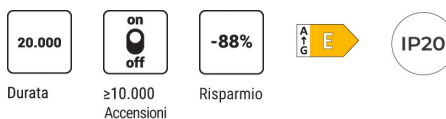

GOCCIA • ING3W-092740 INCANTO WHITE

8W (75W) • 1055 Lm • 4000K • E27

Caratteristiche generali

General characteristics / Caractéristiques générales / Obecné vlastnosti / Allgemeine Merkmale / Características generales / Geniká charaktiristiká