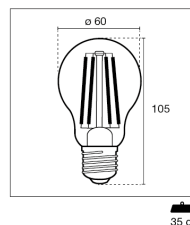

50.000 Durata
on off ≥25.000 Accensioni
A+ A
IP20