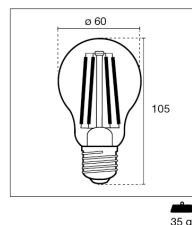

Durata

≥25.000
Accensioni