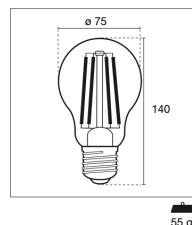

Caratteristiche generali

General characteristics / Caractéristiques générales / Obecné vlastnosti / Allgemeine Merkmale / Características generales / Geniká charaktiristiká

Codice Articolo ING3-162740
Item number / Code de l'article / Kód položky / Artikelcode / Código del artículo / Kodikós stoicheíou

Codice EAN 9090171012675
EAN code / Code EAN / Kód EAN / EAN-Code / Código EAN / Kodikós EAN

Tecnologia LED FILAMENTO
Technology / Technologie / Technologie / Technologie / Tecnología / Τεχνολογία

Tipologia SORGENTE
Type / Type / Typ / Typ / Tipo / Τύπος

Famiglia GOCCIA
Family / Famille / Rodina / Familie / Família / Οικογένεια

Linea INCANTO
Line / Ligne / Řádek / Linie / Línea / Γραμμή

Dimensioni

Dimensions and weight / Dimensions et poids / Rozměry a hmotnost / Abmessungen und Gewicht / Dimensiones y peso / Διαστάσεις και βάρος

Diametro 75 mm
Diameter / Diamètre / Průměr / Durchmesser / Diámetro / Διαμέτρος

Spessore 140 mm
Thickness / Épaisseur / Tloušťka / Dicke / Espesor / Πάχος

Peso netto 50 gr
Net weight / Poids net / Čistá hmotnost / Nettogewicht / Peso neto / Καθαρό βάρος

Imballo

Packing / Emballage / Obal / Verpackung / Embalaje / Syskevasia

Inner Carton 10 pz
Inner Carton / Carton Intérieur / Vnitřní karton / Innerer Karton / Caja de cartón interior / Εσωτερικό κουτί

Master carton 50 pz
Master Carton / Maître Carton / Vnější karton / Vorlagenkarton / Master Carton / Κύριο κουτί

Peso lordo 74 gr
Gross weight / Poids Brut / Hrubá hmotnost / Bruttogewicht / Peso bruto / Μεϊκτό βάρος

Confezione Color Box
Package / Emballage / Balík / Paket / Paquete / Πακέτο

Caratteristiche tecniche

Technical features / Caractéristiques techniques / Technické vlastnosti / Technische Merkmale / Características técnicas / Techniká charaktiristiká

Attacco lampada E27
Lamp connection / Connexion de la lampe / Připojení lampy / Lampenanschluss / Conexión de la lámpara / Σύνδεση λαμπτήρα

Potenza effettiva 16W
Effective power / Puissance effective / Efektivní výkon / Wirkleistung / Poder efectivo / Αποτελεσματική ισχύς

Potenza equivalente 140W
Equivalent power / Puissance équivalente / Ekvivalentní výkon / Äquivalente Leistung / Potencia equivalente / Ισοδύναμη ισχύς

Flusso Luminoso Output 2300 Lm
Output luminous flux / Flux lumineux de sortie / Výstupní světelný tok / Ausgangslichtstrom / Flujo luminoso de salida / Κιμενετή φέινυάραμ

Colore luce 4000K
Light color / Couleur claire / Barva světle / Helle Farbe / Color claro / Χρόμα φωτοσ

Apertura fascio 330°
Beam opening / Ouverture du faisceau / Úhel vyzařování / Balkenöffnung / Apertura de la viga / Άνοιγμα δοκών

Resa cromatica (CRI) 80
Color rendition (CRI) / Rendu des couleurs (Cri) / Ztvárnění barev (CRI) / Farbwiedergabe (CRI) / Rendimiento de color (CRI) / Παράδοση χρωμάτων (CRI)

Dimmerabile N
Dimmable / Dimmable / Strmívatelné / Dimmbare / Regulable / Με ροostάτι

Voltaggio 220-240 V/AC
Voltage / Tension / Napětí / Spannung / Voltaje / Τάση

Altre caratteristiche