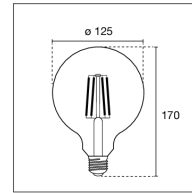

Caratteristiche generali

General characteristics / Caractéristiques générales / Obecné vlastnosti / Allgemeine Merkmale / Características generales / Γενικά χαρακτηριστικά

Codice Articolo ING125-222727
Item number / Code de l'article / Kód položky / Artikelcode / Código del artículo / Κωδικός στοιχείου

Codice EAN 9090171025989
EAN code / Code EAN / Kód EAN / EAN-Code / Código EAN / Kodikós EAN

Tecnologia LED FILAMENTO
Technology / Technologie / Technologie / Technologie / Tecnología / Τεχνολογία

Tipologia SORGENTE
Type / Type / Typ / Typ / Τύπος

Famiglia GLOBO
Family / Famille / Rodina / Familie / Família / Οικογένεια

Linea INCANTO
Line / Ligne / Řádek / Linie / Línea / Γραμμή

Dimensioni

Dimensions and weight / Dimensions et poids / Rozměry a hmotnost / Abmessungen und Gewicht / Dimensiones y peso / Διαστάσεις και βάρος

Diametro 125 mm
Diameter / Diamètre / Průměr / Durchmesser / Diámetro / Διαμέτρος

Spessore 170 mm
Thickness / Épaisseur / Tloušťka / Dicke / Espesor / Πάχος

Peso netto 95 gr
Net weight / Poids net / Čistá hmotnost / Nettogewicht / Peso neto / Καθαρό βάρος

Imballo

Packing / Emballage / Obal / Verpackung / Embalaje / Syskevasia

Inner Carton 5 pz
Inner Carton / Carton Intérieur / Vnitřní karton / Innerer Karton / Caja de cartón interior / Εσωτερικό κουτί

Master carton 20 pz
Master Carton / Maître Carton / Vnější karton / Vorlagenkarton / Master Carton / Κύριο κουτί

Confezione Color Box
Package / Emballage / Balík / Paket / Paquete / Πακέτο

Caratteristiche tecniche

Technical features / Caractéristiques techniques / Technické vlastnosti / Technische Merkmale / Características técnicas / Τεχνικά χαρακτηριστικά

Attacco lampada E27
Lamp connection / Connexion de la lampe / Připojení lampy / Lampenanschluss / Conexión de la lámpara / Σύνδεση λαμπτήρα

Potenza effettiva 22W
Effective power / Puissance effective / Efektivní výkon / Wirkleistung / Poder efectivo / Αποτελεσματική ισχύς

Potenza equivalente 200W
Equivalent power / Puissance équivalente / Ekvivalentní výkon / Äquivalente Leistung / Potencia equivalente / Ισοδύναμη ισχύς

Flusso Luminoso Output 3452 Lm
Output luminous flux / Flux lumineux de sortie / Výstupní světelný tok / Ausgangslichtstrom / Flujo luminoso de salida / Κιμενετή φένογάρων

Colore luce 2700K
Light color / Couleur claire / Barva světle / Helle Farbe / Color claro / Χρόμα φотός

Apertura fascio 330°
Beam opening / Ouverture du faisceau / Úhel vyzařování / Balkenöffnung / Apertura de la viga / Άνογμα δοκών

Resa cromatica (CRI) 80
Color rendition (CRI) / Rendu des couleurs (Cri) / Ztvárnění barev (CRI) / Farbwiedergabe (CRI) / Rendimiento de color (CRI) / Παράδοση χρωμάτων (CRI)

Dimmerabile N
Dimmable / Dimmable / Strmivatelné / Dimmbare / Regulable / Με ροostάτι

Voltaggio 220-240 V/AC
Voltage / Tension / Napětí / Spannung / Voltaje / Τάση

Altre caratteristiche

Other characteristics / Autres fonctionnalités / Další funkce / Andere Funktionen / Otras características / Άλλα χαρακτηριστικά