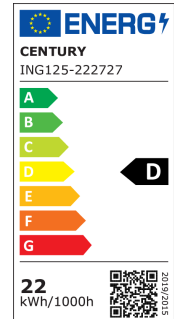

GLOBO • ING125-222727 INCANTO

22W (200W) • 3452 Lm • 2700K • E27

Durata

≥10.000
Accensioni

Risparmio

Caratteristiche generali

General characteristics / Caractéristiques générales / Obecné vlastnosti / Allgemeine Merkmale / Características generales / Γενικά χαρακτηριστικά