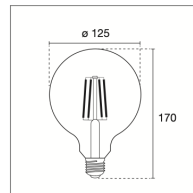

Caratteristiche generali

General characteristics / Caractéristiques générales / Obecné vlastnosti / Allgemeine Merkmale / Características generales / Geniká charaktiristiká

Codice Articolo ING125-162740
Item number / Code de l'article / Kód položky / Artikelcode / Código del artículo / Kódiakós stoicheíou

Codice EAN 9090171012682
EAN code / Code EAN / Kód EAN / EAN-Code / Código EAN / Kodikós EAN

Tecnologia LED FILAMENTO
Technology / Technologie / Technologie / Technologie / Tecnología / Τεχνολογία

Tipologia SORGENTE
Type / Type / Typ / Typ / Τύπος

Famiglia GLOBO
Family / Famille / Rodina / Familie / Família / Οικογένεια

Linea INCANTO
Line / Ligne / Řádek / Linie / Línea / Grammí

Dimensioni

Dimensions and weight / Dimensions et poids / Rozměry a hmotnost / Abmessungen und Gewicht / Dimensiones y peso / Διαστάσεις και βάρος

Diametro 125 mm
Diameter / Diamètre / Průměr / Durchmesser / Diámetro / Διαμέτρος

Spessore 170 mm
Thickness / Épaisseur / Tloušťka / Dicke / Espesor / Πάχος

Peso netto 105 gr
Net weight / Poids net / Čistá hmotnost / Nettogewicht / Peso neto / Καθαρό βάρος

Imballo

Packing / Emballage / Obal / Verpackung / Embalaje / Syskevasía

Inner Carton 5 pz
Inner Carton / Carton Intérieur / Vnitřní karton / Innerer Karton / Caja de cartón interior / Εσωτερικό κουτί

Master carton 20 pz
Master Carton / Maître Carton / Vnější karton / Vorlagenkarton / Master Carton / Κύριο κουτί

Peso lordo 174 gr
Gross weight / Poids Brut / Hrubá hmotnost / Bruttogewicht / Peso bruto / Μεϊκτό βάρος

Confezione Color Box
Package / Emballage / Balík / Paket / Paquete / Πακέτο

Caratteristiche tecniche

Technical features / Caractéristiques techniques / Technické vlastnosti / Technische Merkmale / Características técnicas / Technická charaktiristiká

Attacco lampada E27
Lamp connection / Connexion de la lampe / Připojení lampy / Lampenanschluss / Conexión de la lámpara / Σύνδεσι λямπίτρα

Potenza effettiva 16W
Effective power / Puissance effective / Efektivní výkon / Wirkleistung / Poder efectivo / Αποτελεσματική ισχύς

Potenza equivalente 140W
Equivalent power / Puissance équivalente / Ekvivalentní výkon / Äquivalente Leistung / Potencia equivalente / Ισοδύναμη ισχύς

Flusso Luminoso Output 2300 Lm
Output luminous flux / Flux lumineux de sortie / Výstupní světelný tok / Ausgangslichtstrom / Flujo luminoso de salida / Κίμενεσι φένηάραμ

Colore luce 4000K
Light color / Couleur claire / Barva světle / Helle Farbe / Color claro / Χρόμα φωτος

Apertura fascio 330°
Beam opening / Ouverture du faisceau / Úhel vyzařování / Balkenöffnung / Apertura de la viga / Άνοιγμα δοκών

Resa cromatica (CRI) 80
Color rendition (CRI) / Rendu des couleurs (Cri) / Ztvárnění barev (CRI) / Farbwiedergabe (CRI) / Rendimiento de color (CRI) / Παράδοσι χρομάτον (CRI)

Dimmerabile N
Dimmable / Dimmable / Strmívatelné / Dimmbare / Regulable / Με ροοστάτι

Voltaggio 220-240 V/AC
Voltage / Tension / Napětí / Spannung / Voltaje / Τάση

Altre caratteristiche