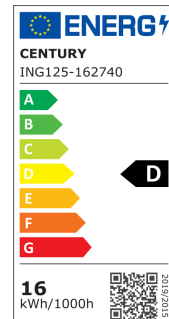

GLOBO • ING125-162740 INCANTO

16W (140W) • 2300 Lm • 4000K • E27

Durata

≥10.000
Accensioni

Risparmio

Caratteristiche generali

General characteristics / Caractéristiques générales / Obecné vlastnosti / Allgemeine Merkmale / Características generales / Geniká charaktiristiká