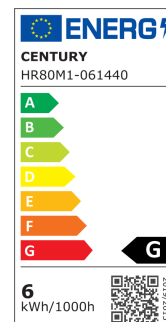

CANDELA • HR80M1-061440

HARMONY 80

6W (40W) • 490 Lm • 4000K • E14

Caratteristiche generali

General characteristics / Caractéristiques générales / Obecné vlastnosti / Allgemeine Merkmale / Características generales / Geniká charaktiristiká

Codice Articolo HR80M1-061440

Item number / Code de l'article / Kód položky / Artikelcode / Código del artículo / Kodikós stoicheíou

Codice EAN 9090171024531

EAN code / Code EAN / Kód EAN / EAN-Code / Código EAN / Kodikós EAN

Tecnologia LED

Technology / Technologie / Technologie / Technologie / Tecnología / Tecnología

Tipologia SORGENTE

Type / Type / Typ / Typ / Tipo / Týpos

Famiglia CANDELA

Linea HARMONY 80

Line / Ligne / Řádek / Linie / Línea / Grammí

Dimensioni

Dimensions and weight / Dimensions et poids / Rozměry a hmotnost / Abmessungen und Gewicht / Dimensiones y peso / Diastáseis kai város

Diametro 37 mm

Diameter / Diamètre / Průměr / Durchmesser / Diámetro / Diámetros

Spessore 100 mm

Thickness / Épaisseur / Tloušťka / Dicke / Espesor / Páchos

Peso netto 17 gr

Net weight / Poids net / Čistá hmotnost / Nettogewicht / Peso neto / Katharó város

Imballo

Packing / Emballage / Obal / Verpackung / Embalaje / Syskevasía

Inner Carton 10 pz

Inner Carton / Carton Intérieur / Vnitřní karton / Innerer Karton / Caja de cartón interior / Eseterikó koutí

Master carton 50 pz

Master Carton / Maître Carton / Vnější karton / Vorlagenkarton / Master Carton / Κύριο κουτί

Peso lordo 23 gr

Gross weight / Poids Brut / Hrubá hmotnost / Bruttogewicht / Peso bruto / Meiktó város

Confezione Color Box

Package / Emballage / Balík / Paket / Paquete / Pakéto

Caratteristiche tecniche

Technical features / Caractéristiques techniques / Technické vlastnosti / Technische Merkmale / Características técnicas / Techniká charaktiristiká

Attacco lampada E14

Lamp connection / Connexion de la lampe / Připojení lampy / Lampenanschluss / Conexión de la lámpara / Σύνδεσι lampíra

Potenza effettiva 6W

Effective power / Puissance effective / Efektivní výkon / Wirkleistung / Poder efectivo / Apotelesmatikí ischýs

Potenza equivalente 40W

Equivalent power / Puissance équivalente / Ekvivalentní výkon / Äquivalente Leistung / Potencia equivalente / Ισοδύναμι ischýs

Flusso Luminoso Output 490 Lm

Output luminous flux / Flux lumineux de sortie / Výstupní světelný tok / Ausgangslichtstrom / Flujo luminoso de salida / Κίμενετι fényáram

Colore luce 4000K

Light color / Couleur claire / Barva světle / Helle Farbe / Color claro / Chróma fotós

Apertura fascio 220°

Beam opening / Ouverture du faisceau / Úhel vyzařování / Balkenöffnung / Apertura de la viga / Άνοιγμα δοκών

Resa cromatica (CRI) 80

Color rendition (CRI) / Rendu des couleurs (Cri) / Ztvárnění barev (CRI) / Farbwiedergabe (CRI) / Rendimiento de color (CRI) / Παράδοσι χρωμάτων (CRI)

Dimmerabile N

Dimmable / Dimmable / Strívatelné / Dimmbare / Regulable / Me roostáti

Voltaggio 220-240 V/AC

Voltage / Tension / Napětí / Spannung / Voltaje / Τάση

Altre caratteristiche