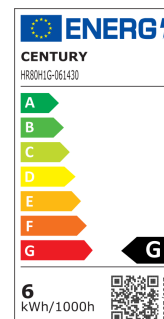

SFERA • HR80H1G-061430

HARMONY 80

6W (40W) • 490 Lm • 3000K • E14

Caratteristiche generali

General characteristics / Caractéristiques générales / Obecné vlastnosti / Allgemeine Merkmale / Características generales / Geniká charaktiristiká