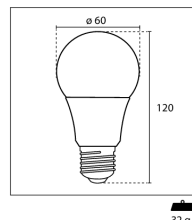

Caratteristiche generali

General characteristics / Caractéristiques générales / Obecné vlastnosti / Allgemeine Merkmale / Características generales / Geniká charakteristiká

Codice Articolo HR80G3SP-112740

Item number / Code de l'article / Kód položky / Artikelcode / Código del artículo / Kodikós stoicheiou

Codice EAN 9090171025262

EAN code / Code EAN / Kód EAN / EAN-Code / Código EAN / Kodikós EAN

Tecnologia LED

Technology / Technologie / Technologie / Technologie / Tecnologia / Technologija

Tipologia SORGENTE

Type / Type / Typ / Tipo / Týpos

Famiglia SPECIALE

Family / Famille / Rodina / Familie / Família / Oikogéneia

Linea HARMONY 80

Line / Ligne / Řádek / Linie / Línea / Grammí

Dimensioni

Dimensions and weight / Dimensions et poids / Rozměry a hmotnost / Abmessungen und Gewicht / Dimensiones y peso / Διαστάσεις και βάρος

Diametro 60 mm

Diameter / Diamètre / Průměr / Durchmesser / Diámetro / Diámetros

Spessore 120 mm

Thickness / Épaisseur / Tloušťka / Dicke / Espesor / Páchos

Peso netto 32 gr

Net weight / Poids net / Čistá hmotnost / Nettogewicht / Peso neto / Katharó város

Imballo

Packing / Emballage / Obal / Verpackung / Embalaje / Syskevasia

Inner Carton 6 pz

Inner Carton / Carton Intérieur / Vnitřní karton / Innerer Karton / Caja de cartón interior / Esooterikó koutí

Master carton 24 pz

Master Carton / Maître Carton / Vnější karton / Vorlagenkarton / Master Carton / Κύριο κουτί

Peso lordo 48 gr

Gross weight / Poids Brut / Hrubá hmotnost / Bruttogewicht / Peso bruto / Μεϊκτό βάρος

Confezione Color Box

Package / Emballage / Balík / Paket / Paquete / Πακέτο

Caratteristiche tecniche

Technical features / Caractéristiques techniques / Technické vlastnosti / Technische Merkmale / Características técnicas / Techniká charakteristiká

Attacco lampada E27

Lamp connection / Connexion de la lampe / Připojení lampy / Lampenanschluss / Conexión de la lámpara / Σύνδεση λαμπτήρα

Potenza effettiva 11W

Effective power / Puissance effective / Efektivní výkon / Wirkleistung / Poder efectivo / Αποτελεσματική ισχύς

Potenza equivalente 75W

Equivalent power / Puissance équivalente / Ekvivalentní výkon / Äquivalente Leistung / Potencia equivalente / Ισοδύναμη ισχύς

Flusso Luminoso Output 1055 Lm

Output luminous flux / Flux lumineux de sortie / Výstupní světelný tok / Ausgangslichtstrom / Flujo luminoso de salida / Κιμενετή φέυνάραμ

Colore luce 4000K

Light color / Couleur claire / Barva světa / Helle Farbe / Color claro / Χρόμα φός

Apertura fascio 200°

Beam opening / Ouverture du faisceau / Úhel vyzařování / Balkenöffnung / Apertura de la viga / Ανοίγμα δόκων

Resa cromatica (CRI) 80

Color rendition (CRI) / Rendu des couleurs (Cri) / Ztvárnění barev (CRI) / Farbwiedergabe (CRI) / Rendimiento de color (CRI) / Παράδοσι χρομάτων (CRI)

Dimmerabile N

Dimmable / Dimmable / Strívatelné / Dimmbare / Regulable / Με ροοστάτι

Voltaggio 220-240 V/AC

Voltage / Tension / Napětí / Spannung / Voltaje / Τάση

Altre caratteristiche