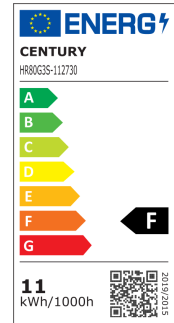

SPECIALE • CREPUSCOLARE • HR80G3S-112730

HARMONY 80

11W (75W) • 1055 Lm • 3000K • E27

Durata

≥10.000
Accensioni

Risparmio

A T G F

IP20

Caratteristiche generali

General characteristics / Caractéristiques générales / Obecné vlastnosti / Allgemeine Merkmale / Características generales / Geniká charakteristiká

Codice Articolo HR80G3S-112730