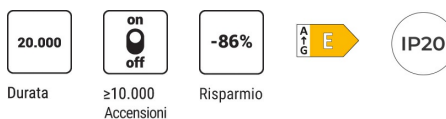

GOCCIA • HR80G3D-202740 HARMONY 80

20W (150W) • 2450 Lm • 4000K • E27

Caratteristiche generali

General characteristics / Caractéristiques générales / Obecné vlastnosti / Allgemeine Merkmale / Características generales / Geniká charaktiristiká