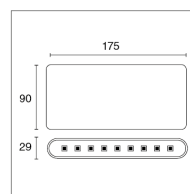

530 g

Caratteristiche generali

General characteristics / Caractéristiques générales / Obecné vlastnosti / Allgemeine Merkmale / Características generales / Γενικά χαρακτηριστικά

Codice Articolo FRMN-129000
Item number / Code de l'article / Kód položky / Artikelcode / Código del artículo / Kodikós stoicheiou

Codice EAN 9090171022827
EAN code / Code EAN / Kód EAN / EAN-Code / Código EAN / Kodikós EAN

Tecnologia LED
Technology / Technologie / Technologie / Tecnología / Tecnologia

Tipologia APPARECCHIO
Type / Type / Typ / Typ / Tipo / Τύπος

Famiglia APPLIQUE
Family / Famille / Rodina / Familie / Família / Οικογένεια

Linea FORMA
Line / Ligne / Řádek / Linie / Línea / Γραμμή

Dimensioni

Dimensions and weight / Dimensions et poids / Rozměry a hmotnost / Abmessungen und Gewicht / Dimensiones y peso / Διαστάσεις και βάρος

Larghezza 90 mm
Width / Largeur / Šířka / Breite / Ancho / Πλάτος

Spessore 29 mm
Thickness / Épaisseur / Tloušťka / Dicke / Espesor / Πάχος

Peso netto 521 gr
Net weight / Poids net / Čistá hmotnost / Nettogewicht / Peso neto / Καθαρό βάρος

Imballo

Packing / Emballage / Obal / Verpackung / Embalaje / Syskevasia

Inner Carton 6 pz
Inner Carton / Carton Intérieur / Vnitřní karton / Innerer Karton / Caja de cartón interior / Εσωτερικό κουτί

Master carton 18 pz
Master Carton / Maître Carton / Vnější karton / Vorlagenkarton / Master Carton / Κύριο κουτί

Peso lordo 569 gr
Gross weight / Poids Brut / Hrubá hmotnost / Bruttogewicht / Peso bruto / Μεϊκτό βάρος

Confezione Color Box
Package / Emballage / Balík / Paket / Paquete / Πακέτο

Caratteristiche tecniche

Technical features / Caractéristiques techniques / Technické vlastnosti / Technische Merkmale / Características técnicas / Τεχνικά χαρακτηριστικά

Potenza effettiva 12W
Effective power / Puissance effective / Efektivní výkon / Wirkleistung / Poder efectivo / Αποτελεσματική ισχύς

Flusso Luminoso Source 1390 Lm
Source luminous flux / Flux lumineux source / Zdroj světelný tok / Quelle Lichtstrom / Fuente de flujo luminoso / Φορράς φέγγυα

Flusso Luminoso Output 820 Lm
Output luminous flux / Flux lumineux de sortie / Výstupní světelný tok / Ausgangslichtstrom / Flujo luminoso de salida / Κιμενετί φέγγυα

Colore luce 3000K-4000K-6000K
Light color / Couleur claire / Barva světle / Helle Farbe / Color claro / Χρώμα φότης

Apertura fascio 120°
Beam opening / Ouverture du faisceau / Úhel vyzařování / Balkenöffnung / Apertura de la viga / Ανοίγμα δοκών

Resa cromatica (CRI) 80
Color rendition (CRI) / Rendu des couleurs (Cr) / Ztvárnění barev (CRI) / Farbwiedergabe (CRI) / Rendimiento de color (CRI) / Παράδοσι χρωμάτων (CRI)

Dimmerabile N
Dimmable / Dimmable / Strmívatelné / Dimmbar / Regulable / Με ροοστάτι

Voltaggio 220-240 V/AC
Voltage / Tension / Napětí / Spannung / Voltaje / Τάση

Altre caratteristiche

Other characteristics / Autres fonctionnalités / Další funkce / Andere Funktionen / Otras características / Άλλα χαρακτηριστικά