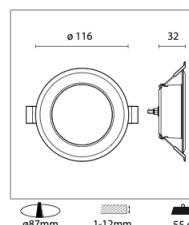

Caratteristiche generali

General characteristics / Caractéristiques générales / Obecné vlastnosti / Allgemeine Merkmale / Características generales / Genel özellikler

Codice Articolo ELO-090940
Item number / Code de l'article / Kód položky / Artikelcode / Código del artículo / Kodikós stoicheiou

Codice EAN 9090171020908
EAN code / Code EAN / Kód EAN / EAN-Code / Código EAN / Kodikós EAN

Tecnologia LED
Technology / Technologie / Technologie / Tecnología / Tecnologia

Tipologia APPARECCHIO
Type / Type / Typ / Typ / Tipo / Τύπος

Famiglia DOWNLIGHT
Family / Famille / Rodina / Familie / Família / Οικογένεια

Linea ELIO
Line / Ligne / Řádek / Linie / Línea / Γραμμή

Dimensioni

Dimensions and weight / Dimensions et poids / Rozměry a hmotnost / Abmessungen und Gewicht / Dimensiones y peso / Διαστάσεις και βάρος

Diametro 116 mm
Diameter / Diamètre / Průměr / Durchmesser / Diámetro / Διαμέτρος

Spessore 32 mm
Thickness / Épaisseur / Tloušťka / Dicke / Espesor / Πάχος

Diametro foro 90 mm
Hole Diameter / Diamètre du trou / Průměr otvoru / Lochdurchmesser / Diámetro del agujero / Διαμέτρος οπών

Peso netto 55 gr
Net weight / Poids net / Čistá hmotnost / Nettogewicht / Peso neto / Καθαρό βάρος

Imballo

Packing / Emballage / Obal / Verpackung / Embalaje / Syskevasia

Inner Carton 1 pz
Inner Carton / Carton Intérieur / Vnitřní karton / Innerer Karton / Caja de cartón interior / Εσωτερικό κουτί

Master carton 20 pz
Master Carton / Maître Carton / Vnější karton / Vorlagenkarton / Master Carton / Κύριο κουτί

Peso lordo 88 gr
Gross weight / Poids Brut / Hrubá hmotnost / Bruttogewicht / Peso bruto / Μεϊκό βάρος

Confezione Color Box
Package / Emballage / Balík / Paket / Paquete / Πακέτο

Caratteristiche tecniche

Technical features / Caractéristiques techniques / Technické vlastnosti / Technische Merkmale / Características técnicas / Τεχνικά χαρακτηριστικά

Potenza effettiva 9W
Effective power / Puissance effective / Efektivní výkon / Wirkleistung / Poder efectivo / Αποτελεσματική ισχύς

Flusso Luminoso Source 820 Lm
Source luminous flux / flux lumineux source / Zdroj světelný tok / Quelle Lichtstrom / Fuente de flujo luminoso / Φορράς φέγγυα

Flusso Luminoso Output 580 Lm
Output luminous flux / Flux lumineux de sortie / Výstupní světelný tok / Ausgangslichtstrom / Flujo luminoso de salida / Κιμενετί φέγγυα

Colore luce 4000K
Light color / Couleur claire / Barva světlá / Helle Farbe / Color claro / Χρόμα φoτός

Apertura fascio 100°
Beam opening / Ouverture du faisceau / Úhel vyzařování / Balkenöffnung / Apertura de la viga / Ανοίγμα δοκών

Resa cromatica (CRI) 80
Color rendition (CRI) / Rendu des couleurs (Cr) / Ztvárnění barev (CRI) / Farbwiedergabe (CRI) / Rendimiento de color (CRI) / Παράδοσι χρωμάτων (CRI)

Dimmerabile N
Dimmable / Dimmable / Strmivatelné / Dimmbar / Regulable / Με ροοστάτι

Voltaggio 220-240 V/AC
Voltage / Tension / Napětí / Spannung / Voltaje / Τάση

Altre caratteristiche