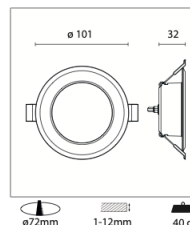

Caratteristiche generali

General characteristics / Caractéristiques générales / Obecné vlastnosti / Allgemeine Merkmale / Características generales / Genel özellikler

Codice Articolo ELO-060730
Item number / Code de l'article / Kód položky / Artikelcode / Código del artículo / Kodikós stoicheiou

Codice EAN 9090171020878
EAN code / Code EAN / Kód EAN / EAN-Code / Código EAN / Kodikós EAN

Tecnologia LED
Technology / Technologie / Technologie / Tecnología / Tecnologia

Tipologia APPARECCHIO
Type / Type / Typ / Typ / Tipo / Τύπος

Famiglia DOWNLIGHT
Family / Famille / Rodina / Familie / Família / Οικογένεια

Linea ELIO
Line / Ligne / Řádek / Linie / Línea / Γραμμή

Dimensioni

Dimensions and weight / Dimensions et poids / Rozměry a hmotnost / Abmessungen und Gewicht / Dimensiones y peso / Διαστάσεις και βάρος

Diametro 101 mm
Diameter / Diamètre / Průměr / Durchmesser / Diámetro / Διαμέτρος

Spessore 32 mm
Thickness / Épaisseur / Tloušťka / Dicke / Espesor / Πάχος

Diametro foro 70 mm
Hole Diameter / Diamètre du trou / Průměr otvoru / Lochdurchmesser / Diámetro del agujero / Διαμέτρος οπών

Peso netto 40 gr
Net weight / Poids net / Čistá hmotnost / Nettogewicht / Peso neto / Καθαρό βάρος

Imballo

Packing / Emballage / Obal / Verpackung / Embalaje / Syskevasia

Inner Carton 1 pz
Inner Carton / Carton Intérieur / Vnitřní karton / Innerer Karton / Caja de cartón interior / Εσωτερικό κουτί

Master carton 20 pz
Master Carton / Maître Carton / Vnější karton / Vorlagenkarton / Master Carton / Κύριο κουτί

Peso lordo 70 gr
Gross weight / Poids Brut / Hrubá hmotnost / Bruttogewicht / Peso bruto / Μεϊκό βάρος

Confezione Color Box
Package / Emballage / Balík / Paket / Paquete / Πακέτο

Caratteristiche tecniche

Technical features / Caractéristiques techniques / Technické vlastnosti / Technische Merkmale / Características técnicas / Τεχνικά χαρακτηριστικά

Potenza effettiva 6W
Effective power / Puissance effective / Efektivní výkon / Wirkleistung / Poder efectivo / Αποτελεσματική ισχύς

Flusso Luminoso Source 540 Lm
Source luminous flux / flux lumineux source / Zdroj světelný tok / Quelle Lichtstrom / Fuente de flujo luminoso / Φορράς φέγγυα

Flusso Luminoso Output 390 Lm
Output luminous flux / Flux lumineux de sortie / Výstupní světelný tok / Ausgangslichtstrom / Flujo luminoso de salida / Κίμενετι φέγγυα

Colore luce 3000K
Light color / Couleur claire / Barva světlá / Helle Farbe / Color claro / Χρόμα φोटός

Apertura fascio 100°
Beam opening / Ouverture du faisceau / Úhel vyzařování / Balkenöffnung / Apertura de la viga / Ανοίγμα δοκών

Resa cromatica (CRI) 80
Color rendition (CRI) / Rendu des couleurs (Cr) / Ztvárnění barev (CRI) / Farbwiedergabe (CRI) / Rendimiento de color (CRI) / Παράδοσι χρωμάτων (CRI)

Dimmerabile N
Dimmable / Dimmable / Strimvateľné / Dimmbare / Regulable / Με ροοστάτι

Voltaggio 220-240 V/AC
Voltage / Tension / Napětí / Spannung / Voltaje / Τάση

Altre caratteristiche