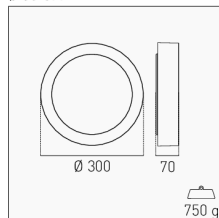

PLAFONIERE • BCL-1730NE BLANCA LUXE

17W • 2200 Lm • 3000K-4000K-6500K

Durata

≥15.000
Accensioni

Ø 30 CM

Caratteristiche generali

General characteristics / Caractéristiques générales / Obecné vlastnosti / Allgemeine Merkmale / Características generales / Γενικά χαρακτηριστικά

Linea BLANCA LUXE
Line / Ligne / Rádek / Linie / Línea / Γραμμή

Dimensioni

Dimensions and weight / Dimensions et poids / Rozměry a hmotnost / Abmessungen und Gewicht / Dimensiones y peso / Διαστάσεις και βάρος

Diametro 300 mm
Diameter / Diamètre / Průměr / Durchmesser / Diámetro / Diámetros

Spessore 70 mm
Thickness / Épaisseur / Tloušťka / Dicke / Espesor / Πάχος

Peso netto 750 gr
Net weight / Poids net / Čistá hmotnost / Nettogewicht / Peso neto / Καθαρό βάρος