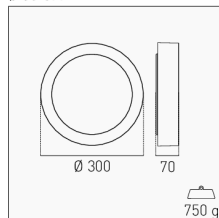

PLAFONIERE • BCL-1730GR BLANCA LUXE

17W • 2200 Lm • 3000K-4000K-6500K

Durata

≥15.000
Accensioni

Ø 30 CM

Caratteristiche generali

General characteristics / Caractéristiques générales / Obecné vlastnosti / Allgemeine Merkmale / Características generales / Γενικά χαρακτηριστικά

Linea BLANCA LUXE
Line / Ligne / Rádek / Linie / Línea / Γραμμή

Dimensioni

Dimensions and weight / Dimensions et poids / Rozměry a hmotnost / Abmessungen und Gewicht / Dimensiones y peso / Διαστάσεις και βάρος

Diametro 300 mm
Diameter / Diamètre / Průměr / Durchmesser / Diámetro / Diámetros

Spessore 70 mm
Thickness / Épaisseur / Tloušťka / Dicke / Espesor / Πάχος

Peso netto 750 gr
Net weight / Poids net / Čistá hmotnost / Nettogewicht / Peso neto / Καθαρό βάρος