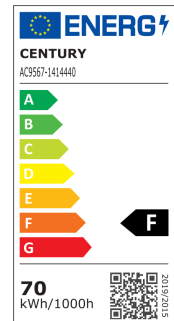

STRIP • AC9567-1414440

ACCENTO PRO

70W • 1540 Lm/m • 4000K

Durata

Caratteristiche generali

General characteristics / Caractéristiques générales / Obecné vlastnosti / Allgemeine Merkmale / Características generales / Geniká charaktiristiká

Technical features / Caractéristiques techniques / Technické vlastnosti / Technische Merkmale / Características técnicas / Τεχνικά χαρακτηριστικά

Potenza effettiva 70W
Effective power / Puissance effective / Efektivní výkon / Wirkleistung / Poder efectivo / Αποτελεσματική ισχύς