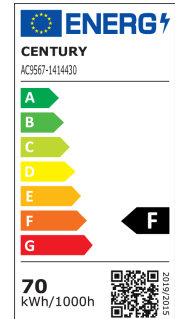

STRIP • AC9567-1414430 ACCENTO PRO

70W • 1540 Lm/m • 3000K

Durata

Caratteristiche generali

General characteristics / Caractéristiques générales / Obecné vlastnosti / Allgemeine Merkmale / Características generales / Geniká charaktiristiká

Technical features / Caractéristiques techniques / Technické vlastnosti / Technische Merkmale / Características técnicas / Techniká charaktiristiká

Potenza effettiva 70W
Effective power / Puissance effective / Efektivní výkon / Wirkleistung / Poder efectivo / Αποτελεσματική ισχύς