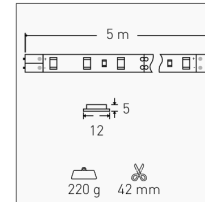

STRIP • AC9567-1414430 ACCENTO PRO

70W • 1540 Lm/m • 3000K

Durata

Caratteristiche generali

General characteristics / Caractéristiques générales / Obecné vlastnosti / Allgemeine Merkmale / Características generales / Geniká charaktiristiká

Codice Articolo AC9567-1414430
Item number / Code de l'article / Kód položky / Artikelcode / Código del artículo / Kodikós stoicheíou

Codice EAN 9090171026245
EAN code / Code EAN / Kód EAN / EAN-Code / Código EAN / Kodikós EAN

Tecnologia LED
Technology / Technologie / Technologie / Technologie / Tecnología / Tecnología

Tipologia SORGENTE
Type / Type / Typ / Typ / Τύπο / Τύπος

Famiglia STRIP
Family / Famille / Rodina / Familie / Família / Οικογένεια

Linea ACCENTO PRO
Line / Ligne / Řádek / Linie / Línea / Γραμμή

Dimensioni

Dimensions and weight / Dimensions et poids / Rozměry a hmotnost / Abmessungen und Gewicht / Dimensiones y peso / Διαστάσεις και βάρος

Larghezza 12 mm
Width / Largeur / Šíře / Breite / Ancho / Πλάτος

Spessore 5 mm
Thickness / Épaisseur / Tloušťka / Dicke / Espesor / Πάχος

Peso netto 220 gr
Net weight / Poids net / Čistá hmotnost / Nettogewicht / Peso neto / Καθαρό βάρος

Imballo

Packing / Emballage / Obal / Verpackung / Embalaje / Syskevasia

Inner Carton 10 pz
Inner Carton / Carton Intérieur / Vnitřní karton / Innerer Karton / Caja de cartón interior / Εσωτερικό κουτί

Master carton 20 pz
Master Carton / Maître Carton / Vnější karton / Vorlagenkarton / Master Carton / Κύριο κουτί

Peso lordo 300 gr
Gross weight / Poids Brut / Hrubá hmotnost / Bruttogewicht / Peso bruto / Μεϊκτό βάρος

Confezione Bob.5 m - Color Box
Package / Emballage / Balík / Paket / Paquete / Pakéto

Caratteristiche tecniche

Technical features / Caractéristiques techniques / Technické vlastnosti / Technische Merkmale / Características técnicas / Techniká charaktiristiká

Potenza effettiva 70W
Effective power / Puissance effective / Efektivní výkon / Wirkleistung / Poder efectivo / Αποτελεσματική ισχύς

Flusso Luminoso Output 7700 Lm
Output luminous flux / Flux lumineux de sortie / Výstupní světelný tok / Ausgangslichtstrom / Flujo luminoso de salida / Κιμενετί φέινύραμ

Colore luce 3000K
Light color / Couleur claire / Barva světlá / Helle Farbe / Color claro / Χρόμα fotos

Apertura fascio 120°
Beam opening / Ouverture du faisceau / Úhel vyzařování / Balkenöffnung / Apertura de la viga / Ανοίγμα δοκών

Resa cromatica (CRI) 93
Color rendition (CRI) / Rendu des couleurs (Cri) / Ztvárnění barev (CRI) / Farbwiedergabe (CRI) / Rendimiento de color (CRI) / Παράδοσι χρωμάτων (CRI)

Dimmerabile S
Dimmable / Dimmable / Strmívatelné / Dimmbar / Regulable / Με ροστάτι

Voltaggio 24 V/DC
Voltage / Tension / Napětí / Spannung / Voltaje / Τάση

Altre caratteristiche

Other characteristics / Autres fonctionnalités / Další funkce / Andere Funktionen / Otras características / Άλλα χαρακτηριστικά

Classe energetica F
Energetic class / Classe énergétique / Energetická třída / Energieklasse / Clase de energia / Ενεργειακή κλάση

Durata ore 30000 h
Duration / Durée / Trvání / Dauer / Duración / Διάρκεια