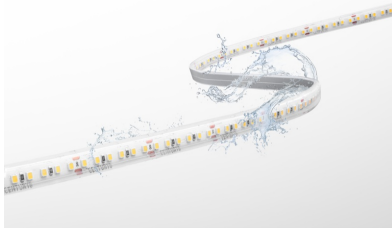

STRIP • AC9567-1414430 ACCENTO PRO

70W • 1540 Lm/m • 3000K

Durata

Caratteristiche generali

General characteristics / Caractéristiques générales / Obecné vlastnosti / Allgemeine Merkmale / Características generales / Geniká charaktiristiká