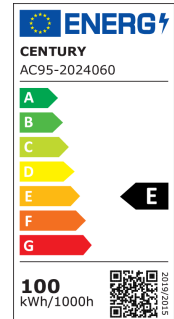

STRIP • AC95-2024060 ACCENTO PRO

100W • 2400 Lm/m • 6000K

Durata

5 m		
2		
10		
	g	mm
35 W	100	42
50 W	100	42
70 W	118	25
100 W	118	25

Caratteristiche generali

General characteristics / Caractéristiques générales / Obecné vlastnosti / Allgemeine Merkmale / Características generales / Geniká charaktiristiká