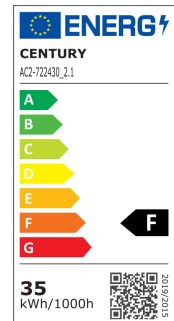

STRIP • AC2-722430 ACCENTO

35W • 700 Lm/m • 3000K

Durata

Caratteristiche generali

General characteristics / Caractéristiques générales / Obecné vlastnosti / Allgemeine Merkmale / Características generales / Geniká charaktiristiká

Technical features / Caractéristiques techniques / Technické vlastnosti / Technische Merkmale / Características técnicas / Techniká charaktiristiká

Potenza effettiva 35W
Effective power / Puissance effective / Efektivní výkon / Wirkleistung / Poder efectivo / Αποτελεσματική ισχύς