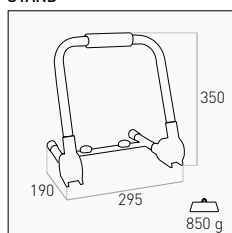

SUPPORTI PER PROIETTORI

STAND