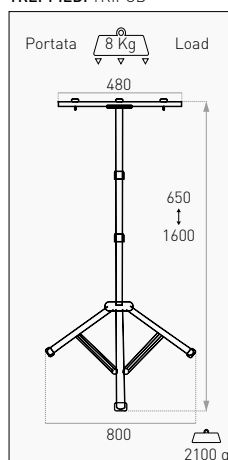

STAND50 26,50 €

METAL

Supporto da terra orientabile. Struttura in metallo con impugnatura ergonomica. Installazione facile e veloce.

Adjustable ground support. Metal structure with ergonomic handle. Quick and easy installation.

TREPPIEDI TRIPOD