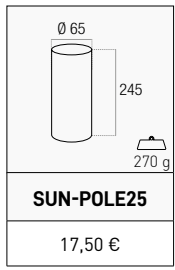

**PICCHETTO PER TERRENO**  
GROUND SPIKE

**BASE PER SUPERFICIE**  
SURFACE BASE

**STAFFA DA PARETE**  
WALL BRACKET

**MODULO PALO**  
POLE MODULE

3-IN-1 INSTALLATION

PALETTA, SEGNAPASSO O APPLIQUE  
GARDEN BOLLARD, STEP MARKER OR APPLIQUE