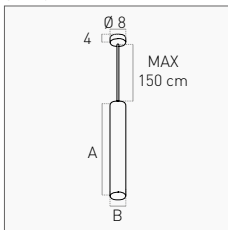

RONDÒ

15 W	1.275 lm	White <input type="checkbox"/>	3000 K	RNDBIP-1511030	67,00 €
			4000 K	RNDBIP-1511040	
		Black <input type="checkbox"/>	3000 K	RNDNEP-1511030	
			4000 K	RNDNEP-1511040	

STYLO

	A mm	B mm	g
3 W	605	Ø 25	475
5 W	505	Ø 33	610