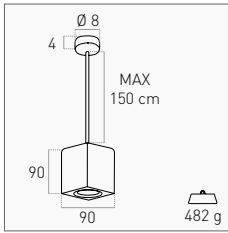

SOSPENSIONE

QUBE - RONDÒ - STYLO

QUBE

5 W	450 lm	White ☐	3000 K	QBBIP-059030	43,00 €
			4000 K	QBBIP-059040	
		Black ☐	3000 K	QBNEP-059030	
			4000 K	QBNEP-059040