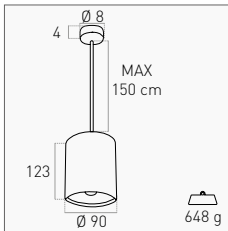

RONDÒ

15 W	1.275 lm	White <input type="checkbox"/>	3000 K	RNDBIP-1511030	67,00 €
			4000 K	RNDBIP-1511040	
		Black <input type="checkbox"/>	3000 K	RNDNEP-1511030	
			4000 K	RNDNEP-1511040	

STYLO

	A mm	B mm	g
3 W	605	Ø 25	475
5 W	505	Ø 33	610