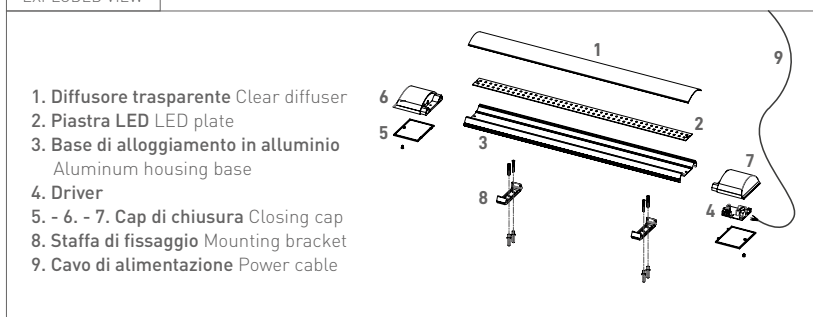

LINEARI - PLAFONIERE

**STABILA**

LINEARI - PLAFONIERE  
**STABILA**

	A mm	 g
19 W	600	367
36 W	1200	578
45 W	1500	783
60 W	1500	783

	SOURCE	OUTPUT			
19 W	2.300 lm	2.090 lm	3000K	<b>STB-186030</b>	26,50 €
			4000K	<b>STB-186040</b>	
36 W	4.400 lm	4.220 lm	3000K	<b>STB-361230</b>	38,50 €
			4000K	<b>STB-361240</b>	
45 W	5.780 lm	5.050 lm	3000K	<b>STB-451530</b>	48,00 €
			4000K	<b>STB-451540</b>	
60 W	7.290 lm	7.000 lm	4000K	<b>STB-601540</b>	77,00 €

3-in-1  
 INSTALLATION EASY TO INSTALL ALUMINUM

LINEARI

EXPLODED VIEW

INCLUDED

KIT INSTALLAZIONE A SOFFITTO O A PARETE  
 CEILING OR WALL INSTALLATION KIT

OPTIONAL PAG. 46

KIT INSTALLAZIONE A SOSPENSIONE  
 SUSPENSION INSTALLATION KIT