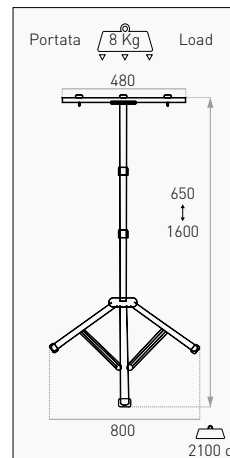

STAND50 26,50 €

METAL

Supporto da terra orientabile. Struttura in metallo con impugnatura ergonomica. Installazione facile e veloce.

Adjustable ground support. Metal structure with ergonomic handle. Quick and easy installation.

TREPPIEDI TRIPOD