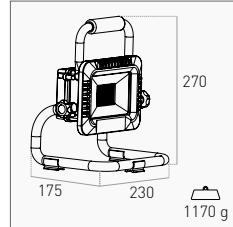

PROIETTORE PORTATILE - RICARICABILE

JOLLY

IP54 - RECHARGEABLE

RECHARGEABLE BATTERY

30 W	2.550 lm	Li-Ion 3,7 V/DC 8.800 mAh	4000 K	JL-308540	89,00 €
50 W	4.250 lm	Li-Ion 11,1 V/DC 4.400 mAh	4000 K	JL-508540	141,50 €