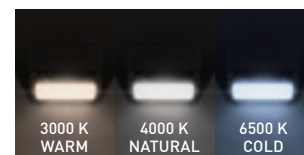

TECHNICAL NOTES