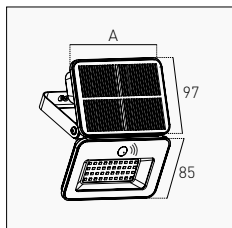

NEW

PROIETTORE SOLARE
SOLAR-B

NEW
PROIETTORE SOLARE
SOLAR-B

IP65 - SENSOR - TRICOLOR

TRICOLOR
3000K
4000K
6500K

ACTIVATIONS REPLACEABLE BATTERY

	A mm	g
8 W	143	380
12 W	194	480

8 W	800 lm	~120	Li-Ion 3.7 V/DC 2.200 mAh	3000 - 4000 - 6500 K	SLB-071400 NEW	6/12	26,50 €
12 W	1.200 lm	~180	Li-Ion 3.7 V/DC 2.600 mAh	3000 - 4000 - 6500 K	SLB-091900 NEW	6/12	35,50 €