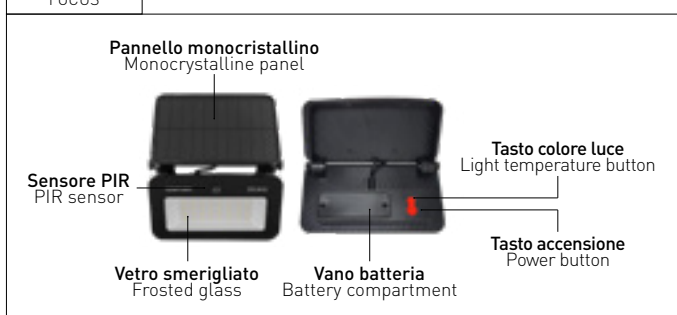

NEW
PROIETTORE SOLARE
SOLAR-B

IP65 - SENSOR - TRICOLOR

TRICOLOR
3000K
4000K
6500K

ACTIVATIONS REPLACEABLE BATTERY

	A mm	g
8 W	143	380
12 W	194	480

8 W	800 lm	~120	Li-Ion 3.7 V/DC 2.200 mAh	3000 - 4000 - 6500 K	SLB-071400 NEW	6/12	26,50 €
12 W	1.200 lm	~180	Li-Ion 3.7 V/DC 2.600 mAh	3000 - 4000 - 6500 K	SLB-091900 NEW	6/12	35,50 €

IP65 IK04 120° ~6-8 h RECHARGE PIR SENSOR LIGHT SENSOR MONOCRYSTALLINE ABS FROSTED GLASS CCT TRICOLOR

OPERATING MODE

MODE 1 - FROM SENSOR TO LOW MODE

Dopo il tramonto, ON al 100% per 30 secondi quando il sensore rileva un movimento, poi diminuisce al 5% di luminosità.
After sunset, ON at 100% for 30 seconds when the sensor detects motion, then decreases to 5% brightness.

MODE 2 - FROM SENSOR TO OFF

Dopo il tramonto, ON al 100% per 30 secondi quando il sensore rileva un movimento, poi si spegne.
After sunset, ON at 100% for 30 seconds when the sensor detects motion, then turns off.

ACTIVATIONS

**NUMEROSE ACCENSIONI CON UNA SINGOLA CARICA!
OGNI CICLO DI RICARICA PERMETTE NUMEROSE ATTIVAZIONI DEL SENSORE,
GARANTENDO UN'ILLUMINAZIONE AFFIDABILE E DUREVOLE.**
NUMEROUS ACTIVATIONS WITH A SINGLE CHARGE!
EACH CHARGING CYCLE ALLOWS NUMEROUS IGNITIONS OF THE SENSOR,
ENSURING RELIABLE AND DURABLE LIGHTING.

FOCUS