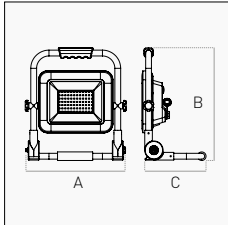

NEW

PROIETTORE PORTATILE AD ALIMENTAZIONE IBRIDA

REWORK HYBRID

IP65 - DUAL POWER HYBRID

	A mm	B mm	C mm	g
70 W	335	375	200	2169
100 W	395	430	260	3184

BATTERY SLOT	SOURCE	OUTPUT					
1	70 W	9.100 lm	7.000 lm	4000 K	RWH-7010040 NEW	1/4	145,00 €
2	100 W	13.000 lm	10.000 lm	4000 K	RWH-10010040 NEW	1/4	199,00 €

220-240 V IP65 IK07 120°
HYBRID DIMMABLE 1,5 m - H07RN-F FROSTED GLASS DIE-CAST ALUMINUM 3 YEARS