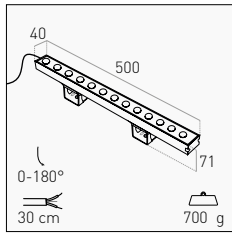

## TECHNICAL NOTES

NON ADATTO AD ESSERE ALIMENTATO DALLA CONVENZIONALE RETE ELETTRICA  
NOT SUITABLE TO BE POWERED BY CONVENTIONAL MAINS

50 CM

100 CM

RGB+W

OUTPUT

18 W	10° x 20°	1.550 lm	3000 K	<b>REG-181030</b> <small>NEW</small>	110,00 €
			4000 K	<b>REG-181040</b> <small>NEW</small>	
	10° x 60°	1.500 lm	3000 K	<b>REG-186030</b> <small>NEW</small>	
			4000 K	<b>REG-186040</b> <small>NEW</small>	