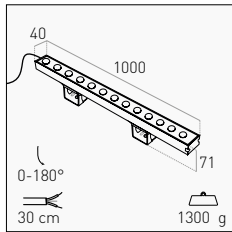

## TECHNICAL NOTES

NON ADATTO AD ESSERE ALIMENTATO DALLA CONVENZIONALE RETE ELETTRICA  
NOT SUITABLE TO BE POWERED BY CONVENTIONAL MAINS

50 CM

100 CM

RGB+W

OUTPUT

18 W	10° x 20°	1.550 lm	3000 K	<b>REG-181030</b> <small>NEW</small>	110,00 €
			4000 K	<b>REG-181040</b> <small>NEW</small>	
	10° x 60°	1.500 lm	3000 K	<b>REG-186030</b> <small>NEW</small>	
			4000 K	<b>REG-186040</b> <small>NEW</small>	