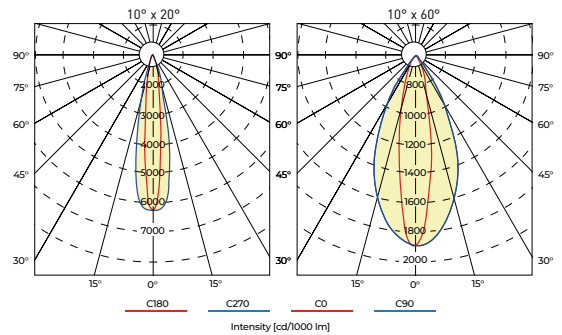

POLAR DIAGRAM

REQUIRED PAG. 90-91

ALIMENTATORI IP20-IP67
IP20-IP67 POWER SUPPLY

CONTROLLER IP20 RGB+W, NECESSARIO PER LA GESTIONE DEI COLORI
IP20 RGB+W CONTROLLER, REQUIRED FOR COLOR MANAGEMENT

IN / OUT	CARICO MASSIMO / MAX CAPACITY			
12-24 V/DC	5 A x 4 Channel = 20 A / Max 480 W	MAX 10 x 36 W	REG-CNTR NEW	154,00 €

REPEATER IP20 RGB+W NECESSARIO PER LA GESTIONE IN SERIE DI MAX 10 PZ
IP20 RGB+W REPEATER REQUIRED FOR SERIES MANAGEMENT OF MAX 10 PCS

IN / OUT	CARICO MASSIMO / MAX CAPACITY			
12-24 V/DC	5 A x 4 Channel = 20 A / Max 480 W	MAX 10 x 36 W	REG-RPT NEW	90,00 €

INSTALLATION

INCLUDED

STAFFA DI MONTAGGIO DA 37 MM
37 MM MOUNTING BRACKET

CONNETTORE LINEARE IP68
IP68 LINEAR CONNECTOR

OPTIONAL

STAFFA DI MONTAGGIO
MOUNTING BRACKET

75 mm	REG-BRK75 NEW	4,50 €
156 mm	REG-BRK156 NEW	13,50 €

CONNETTORE LINEARE IP68
IP68 LINEAR CONNECTOR

2 PIN	REG-CND2P NEW	4,00 €
5 PIN (RGB+W)	REG-CND5P NEW	9,00 €