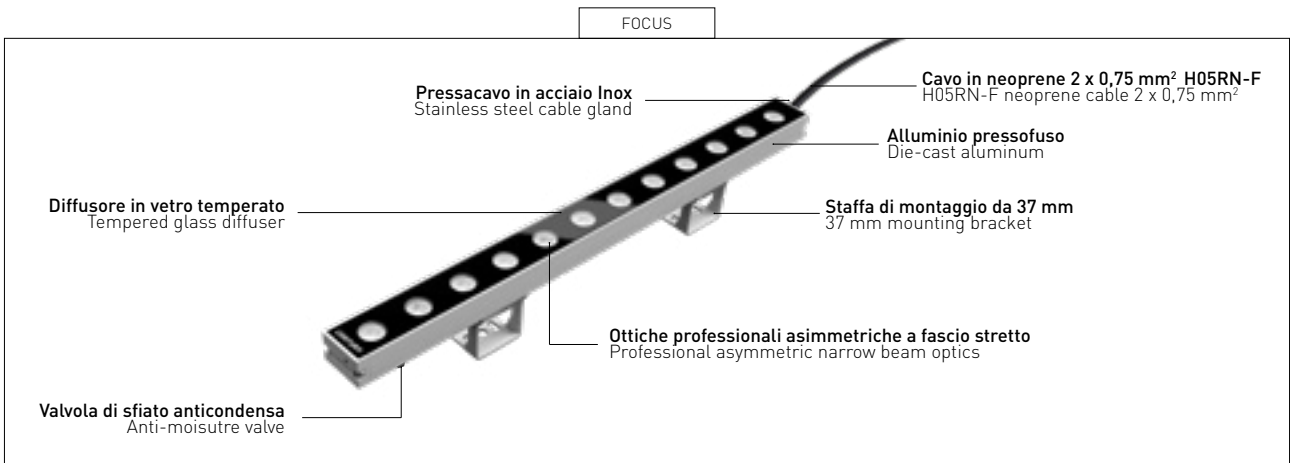

# REGOLO

IP66 - ASYMMETRICAL - UGR<19

REGOLO rappresenta l'apice della tecnologia per l'illuminazione delle facciate. L'eleganza del vetro con la robustezza dell'alluminio, garantiscono resistenza e durata. Le ottiche asimmetriche offrono una distribuzione luminosa uniforme, ideale per valorizzare i dettagli architettonici. La versione RGB+W consente di creare scenografie luminose uniche. Con certificazioni IP66 e IK08, REGOLO assicura prestazioni eccellenti in ogni condizione climatica, rendendolo la scelta ideale per progetti di illuminazione architeturale.

REGOLO represents the pinnacle of facade lighting technology. The elegance of glass with the strength of aluminum, guarantee resistance and durability. The asymmetric optics offer uniform light distribution, ideal for enhancing architectural details. The RGB + W version allows you to create unique lighting scenes. With IP66 and IK08 certifications, REGOLO ensures excellent performance in all weather conditions, making it the ideal choice for architectural lighting projects.