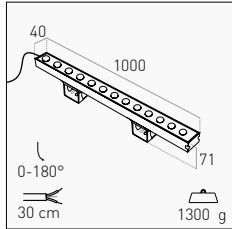

## TECHNICAL NOTES

NON ADATTO AD ESSERE ALIMENTATO DALLA CONVENZIONALE RETE ELETTRICA  
NOT SUITABLE TO BE POWERED BY CONVENTIONAL MAINS

50 CM

100 CM

RGB+W

OUTPUT

18 W	10° x 20°	1.550 lm	3000 K	<b>REG-181030</b> <small>NEW</small>	110,00 €
			4000 K	<b>REG-181040</b> <small>NEW</small>	
	10° x 60°	1.500 lm	3000 K	<b>REG-186030</b> <small>NEW</small>	
			4000 K	<b>REG-186040</b> <small>NEW</small>	