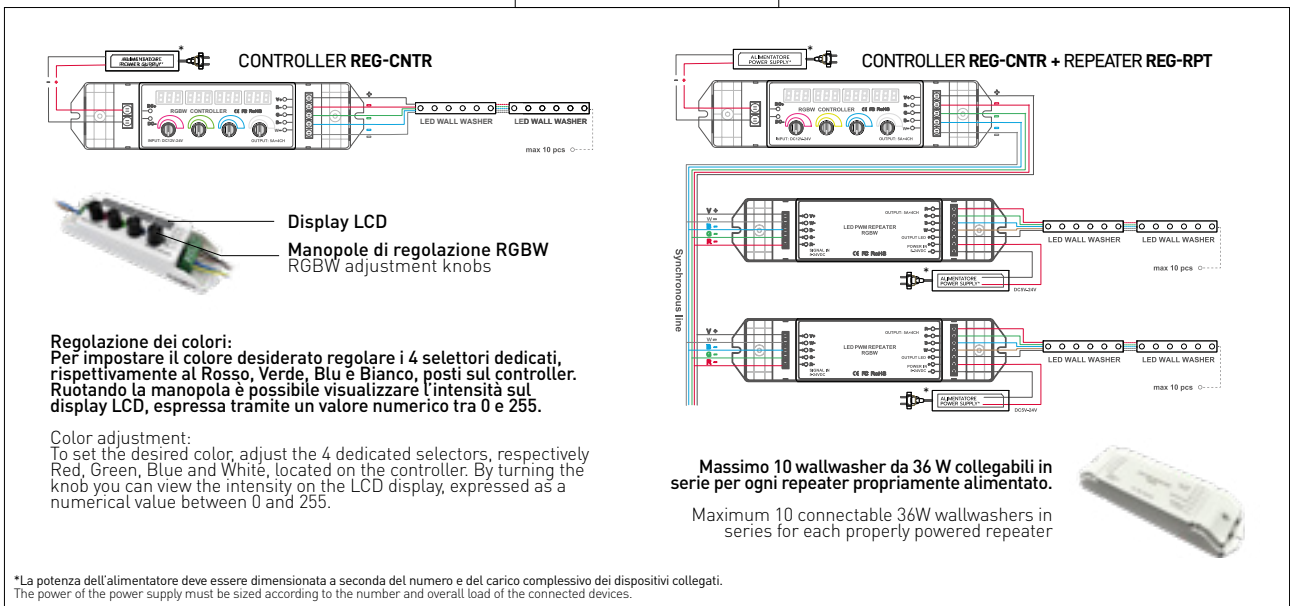

# REGOLO

IP66 - ASYMMETRICAL - UGR<19

REGOLO rappresenta l'apice della tecnologia per l'illuminazione delle facciate. L'eleganza del vetro con la robustezza dell'alluminio, garantiscono resistenza e durata. Le ottiche asimmetriche offrono una distribuzione luminosa uniforme, ideale per valorizzare i dettagli architettonici. La versione RGB+W consente di creare scenografie luminose uniche. Con certificazioni IP66 e IK08, REGOLO assicura prestazioni eccellenti in ogni condizione climatica, rendendolo la scelta ideale per progetti di illuminazione architeturale.

REGOLO represents the pinnacle of facade lighting technology. The elegance of glass with the strength of aluminum, guarantee resistance and durability. The asymmetric optics offer uniform light distribution, ideal for enhancing architectural details. The RGB + W version allows you to create unique lighting scenes. With IP66 and IK08 certifications, REGOLO ensures excellent performance in all weather conditions, making it the ideal choice for architectural lighting projects.

## RGB+W CONNECTION SCHEME