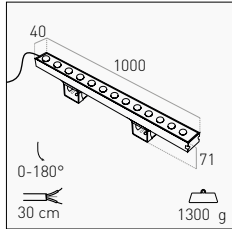

TECHNICAL NOTES

NON ADATTO AD ESSERE ALIMENTATO DALLA CONVENZIONALE RETE ELETTRICA
NOT SUITABLE TO BE POWERED BY CONVENTIONAL MAINS

50 CM

100 CM

RGB+W

OUTPUT

18 W	10° x 20°	1.550 lm	3000 K	REG-181030 NEW	110,00 €
		1.550 lm	4000 K	REG-181040 NEW	
	10° x 60°	1.500 lm	3000 K	REG-186030 NEW	
		1.500 lm	4000 K	REG-186040 NEW	