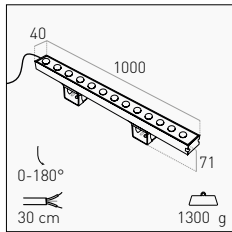

TECHNICAL NOTES

NON ADATTO AD ESSERE ALIMENTATO DALLA CONVENZIONALE RETE ELETTRICA
NOT SUITABLE TO BE POWERED BY CONVENTIONAL MAINS

50 CM

100 CM

RGB+W

OUTPUT

18 W	10° x 20°	1.550 lm	3000 K	REG-181030 NEW	110,00 €
		1.550 lm	4000 K	REG-181040 NEW	
	10° x 60°	1.500 lm	3000 K	REG-186030 NEW	
		1.500 lm	4000 K	REG-186040 NEW	