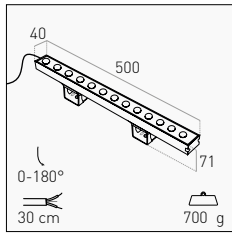

TECHNICAL NOTES

NON ADATTO AD ESSERE ALIMENTATO DALLA CONVENZIONALE RETE ELETTRICA
NOT SUITABLE TO BE POWERED BY CONVENTIONAL MAINS

50 CM

100 CM

RGB+W

OUTPUT

18 W	10° x 20°	1.550 lm	3000 K	REG-181030 NEW	110,00 €
		1.550 lm	4000 K	REG-181040 NEW	
	10° x 60°	1.500 lm	3000 K	REG-186030 NEW	
		1.500 lm	4000 K	REG-186040 NEW	