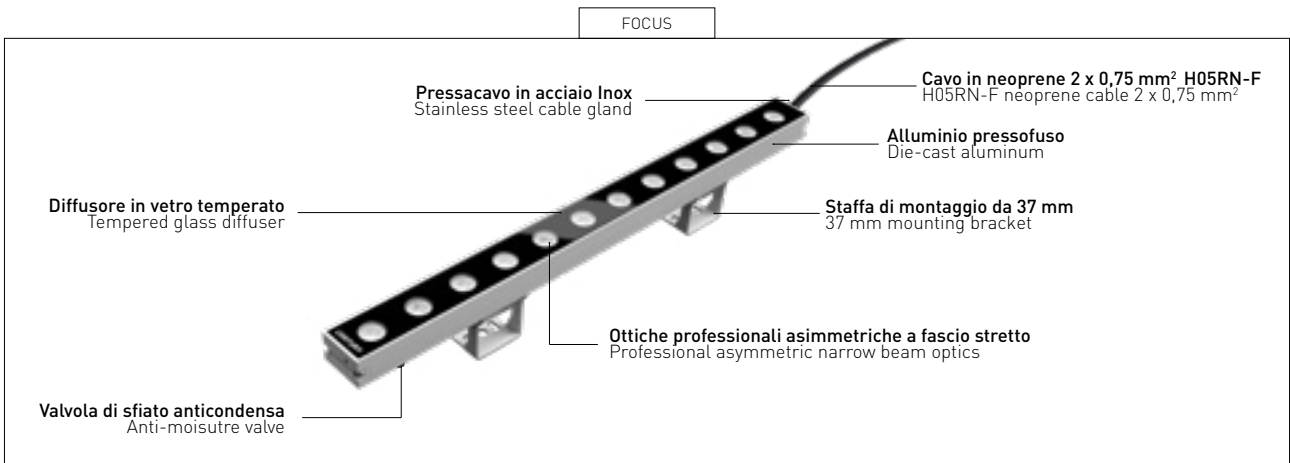

WORK

SORGENTI

NEW

WALLWASHER

REGOLO

IP66 - ASYMMETRICAL - UGR<19

REGOLO rappresenta l'apice della tecnologia per l'illuminazione delle facciate. L'eleganza del vetro con la robustezza dell'alluminio, garantiscono resistenza e durata. Le ottiche asimmetriche offrono una distribuzione luminosa uniforme, ideale per valorizzare i dettagli architettonici. La versione RGB+W consente di creare scenografie luminose uniche. Con certificazioni IP66 e IK08, REGOLO assicura prestazioni eccellenti in ogni condizione climatica, rendendolo la scelta ideale per progetti di illuminazione architeturale.

REGOLO represents the pinnacle of facade lighting technology. The elegance of glass with the strength of aluminum, guarantee resistance and durability. The asymmetric optics offer uniform light distribution, ideal for enhancing architectural details. The RGB + W version allows you to create unique lighting scenes. With IP66 and IK08 certifications, REGOLO ensures excellent performance in all weather conditions, making it the ideal choice for architectural lighting projects.