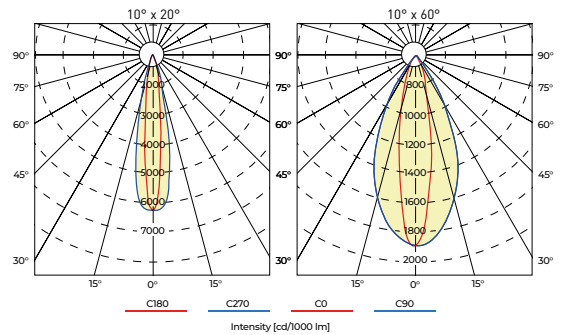

POLAR DIAGRAM

REQUIRED PAG. 90-91

ALIMENTATORI IP20-IP67
IP20-IP67 POWER SUPPLY

INCLUDED

STAFFA DI MONTAGGIO DA 37 MM
37 MM MOUNTING BRACKET

CONNETTORE LINEARE IP68
IP68 LINEAR CONNECTOR

OPTIONAL

STAFFA DI MONTAGGIO
MOUNTING BRACKET

75 mm	REG-BRK75 NEW	4,50 €
156 mm	REG-BRK156 NEW	13,50 €

CONNETTORE LINEARE IP68
IP68 LINEAR CONNECTOR

2 PIN	REG-CND2P NEW	4,00 €
5 PIN (RGB+W)	REG-CND5P NEW	9,00 €

CONTROLLER IP20 RGB+W, NECESSARIO PER LA GESTIONE DEI COLORI
IP20 RGB+W CONTROLLER, REQUIRED FOR COLOR MANAGEMENT

IN / OUT	CARICO MASSIMO / MAX CAPACITY			
12-24 V/DC	5 A x 4 Channel = 20 A / Max 480 W	MAX 10 x 36 W	REG-CNTR NEW	154,00 €

REPEATER IP20 RGB+W NECESSARIO PER LA GESTIONE IN SERIE DI MAX 10 PZ
IP20 RGB+W REPEATER REQUIRED FOR SERIES MANAGEMENT OF MAX 10 PZ

IN / OUT	CARICO MASSIMO / MAX CAPACITY			
12-24 V/DC	5 A x 4 Channel = 20 A / Max 480 W	MAX 10 x 36 W	REG-RPT NEW	90,00 €

INSTALLATION

IDEALE PER ILLUMINARE FACCIATE DI EDIFICI STORICI, TERRAZZE O CORTILI
IDEAL FOR LIGHTING ON HISTORIC BUILDING FACADES, TERRACES OR COURTYARDS