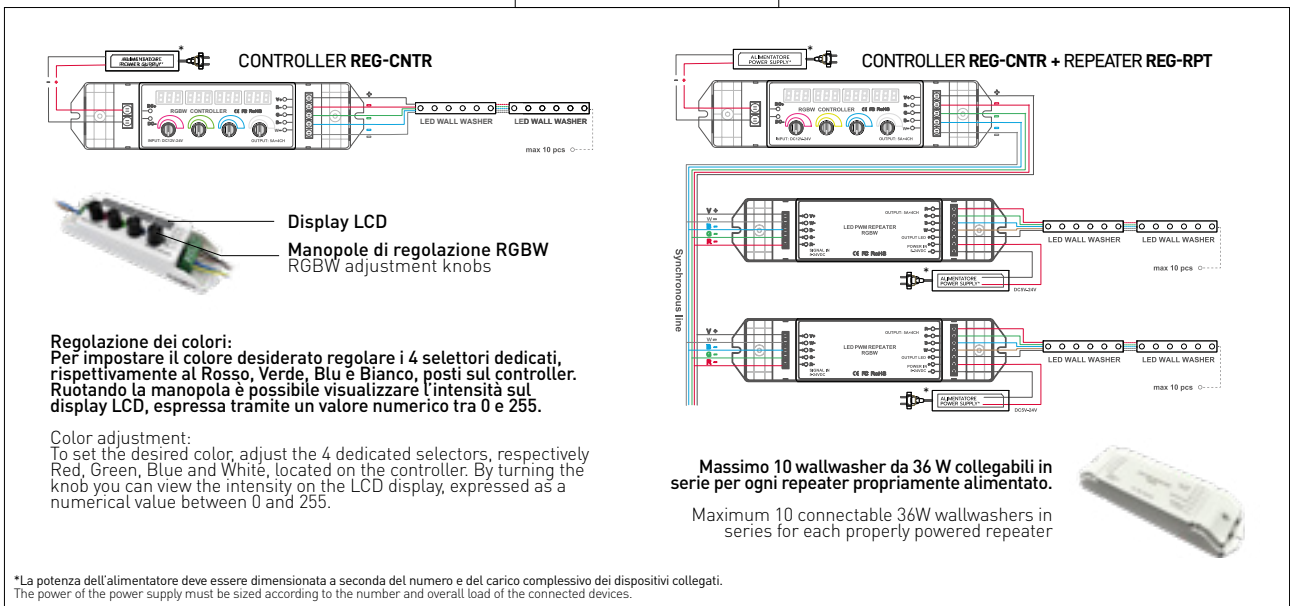

WORK

SORGENTI

NEW

WALLWASHER

REGOLO

IP66 - ASYMMETRICAL - UGR<19

REGOLO rappresenta l'apice della tecnologia per l'illuminazione delle facciate. L'eleganza del vetro con la robustezza dell'alluminio, garantiscono resistenza e durata. Le ottiche asimmetriche offrono una distribuzione luminosa uniforme, ideale per valorizzare i dettagli architettonici. La versione RGB+W consente di creare scenografie luminose uniche. Con certificazioni IP66 e IK08, REGOLO assicura prestazioni eccellenti in ogni condizione climatica, rendendolo la scelta ideale per progetti di illuminazione architeturale.

REGOLO represents the pinnacle of facade lighting technology. The elegance of glass with the strength of aluminum, guarantee resistance and durability. The asymmetric optics offer uniform light distribution, ideal for enhancing architectural details. The RGB + W version allows you to create unique lighting scenes. With IP66 and IK08 certifications, REGOLO ensures excellent performance in all weather conditions, making it the ideal choice for architectural lighting projects.

RGB+W CONNECTION SCHEME

COMPLIANCE

EMC DIRECTIVE 2014/30/EU | EN IEC 55015:2019/A11:2020 | EN 61547:2023
LVD DIRECTIVE 2014/35/EU | EN IEC 60598-2-1:2021
EN IEC 60598-1-2021+A11:2022 | EN 62493:2015+A1:2022
RISCHIO FOTOBIOLOGICO CLASSE 0 | EN 62471:2008
GRADO DI PROTEZIONE IMPATTI ESTERNI: IK08 | IEC 62262:2002+A1:2021
ROHS DIRECTIVE 2011/65/EU & 2015/863 | IEC 62321:2008

TECHNICAL NOTES

NON ADATTO AD ESSERE ALIMENTATO DALLA CONVENZIONALE RETE ELETTRICA
NOT SUITABLE TO BE POWERED BY CONVENTIONAL MAINS

50 CM

100 CM

RGB+W

OUTPUT

18 W	10° x 20°	1.550 lm	3000 K	REG-181030 NEW	110,00 €
		1.550 lm	4000 K	REG-181040 NEW	
	10° x 60°	1.500 lm	3000 K	REG-186030 NEW	
		1.500 lm	4000 K	REG-186040 NEW	